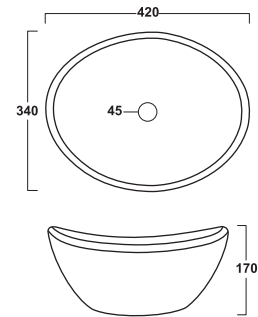

ADRON-807
Size : 480 x 370 x 130mm

ACTIVE-808
Size : 450 x 360 x 130mm

MANGO-809
Size : 480 x 380 x 150mm

TABLE TOP BASIN

DENNY-810
Size : 445 x 360 x 140mm

DREAM-811
Size : 480 x 380 x 150mm

SARA-812
Size : 480 x 380 x 170mm

ALIVE-813
Size : 450 x 405 x 150mm

ATLAS-814
Size : 620 x 370 x 150mm

BRONZE-815
Size : 460 x 330 x 130mm

EVA-816
Size : 460 x 330 x 130mm

MARK-817
Size : 450 x 450 x 140mm

TABLE TOP BASIN

SPARK-818

Size : 580 x 370 x 140mm

HUGE-819

Size : 420 x 340 x 170mm

GEM-820

Size : 515 x 400 x 155mm

KIRTI-821

Size : 460 x 460 x 120mm

LURE-822
Size : 360x 360 x 130mm

MONSTAR-823
Size : 465 x 465 x 160mm

KOLAR-824
Size : 415 x 415 x 170mm

FLOWER-825
Size : 450 x 350 x 170mm