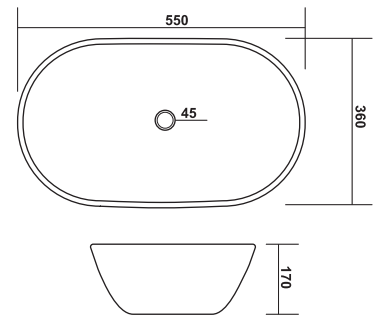

Orient
CERAMIC

COCO-801
Size : 510 x 330 x 130mm

TABLE TOP BASIN

CLIPER-802
Size : 600x 370 x 110mm

FLORA-803
Size : 650 x 400 x 110mm

ECO-804
Size : 550 x 360 x 170mm

ORIO-805
Size : 460 x 300 x 130mm

CHARM-806
Size : 550x 380 x 115mm

ADRON-807
Size : 480 x 370 x 130mm

ACTIVE-808
Size : 450 x 360 x 130mm

MANGO-809
Size : 480 x 380 x 150mm

TABLE TOP BASIN

DENNY-810
Size : 445 x 360 x 140mm

DREAM-811
Size : 480 x 380 x 150mm

SARA-812
Size : 480 x 380 x 170mm

ALIVE-813
Size : 450 x 405 x 150mm

ATLAS-814
Size : 620 x 370 x 150mm

BRONZE-815
Size : 460 x 330 x 130mm

EVA-816
Size : 460 x 330 x 130mm

MARK-817
Size : 450 x 450 x 140mm

TABLE TOP BASIN

SPARK-818

Size : 580 x 370 x 140mm

HUGE-819

Size : 420 x 340 x 170mm

GEM-820

Size : 515 x 400 x 155mm

KIRTI-821

Size : 460 x 460 x 120mm

LURE-822
Size : 360x 360 x 130mm

MONSTAR-823
Size : 465 x 465 x 160mm