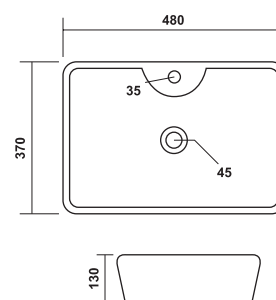

Orient
CERAMIC

COCO-801
Size : 510 x 330 x 130mm

TABLE TOP BASIN

CLIPER-802
Size : 600x 370 x 110mm

FLORA-803
Size : 650 x 400 x 110mm

ECO-804
Size : 550 x 360 x 170mm

ORIO-805
Size : 460 x 300 x 130mm

CHARM-806
Size : 550x 380 x 115mm

ADRON-807
Size : 480 x 370 x 130mm

ACTIVE-808
Size : 450 x 360 x 130mm

MANGO-809
Size : 480 x 380 x 150mm

TABLE TOP BASIN

DENNY-810
Size : 445 x 360 x 140mm

DREAM-811
Size : 480 x 380 x 150mm

SARA-812
Size : 480 x 380 x 170mm

ALIVE-813
Size : 450 x 405 x 150mm

ATLAS-814
Size : 620 x 370 x 150mm

BRONZE-815
Size : 460 x 330 x 130mm

EVA-816
Size : 460 x 330 x 130mm

MARK-817
Size : 450 x 450 x 140mm

TABLE TOP BASIN

SPARK-818

Size : 580 x 370 x 140mm

HUGE-819

Size : 420 x 340 x 170mm

GEM-820

Size : 515 x 400 x 155mm

KIRTI-821

Size : 460 x 460 x 120mm

LURE-822
Size : 360x 360 x 130mm

MONSTAR-823
Size : 465 x 465 x 160mm