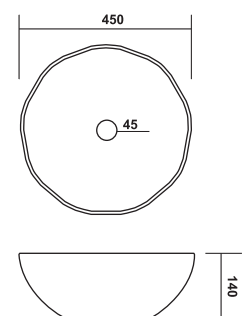

ADRON-807
Size : 480 x 370 x 130mm

ACTIVE-808
Size : 450 x 360 x 130mm

MANGO-809
Size : 480 x 380 x 150mm

TABLE TOP BASIN

DENNY-810
Size : 445 x 360 x 140mm

DREAM-811
Size : 480 x 380 x 150mm

SARA-812
Size : 480 x 380 x 170mm

ALIVE-813
Size : 450 x 405 x 150mm

ATLAS-814
Size : 620 x 370 x 150mm

BRONZE-815
Size : 460 x 330 x 130mm

EVA-816
Size : 460 x 330 x 130mm

MARK-817
Size : 450 x 450 x 140mm

TABLE TOP BASIN

SPARK-818

Size : 580 x 370 x 140mm

HUGE-819

Size : 420 x 340 x 170mm

GEM-820

Size : 515 x 400 x 155mm

KIRTI-821

Size : 460 x 460 x 120mm

LURE-822
Size : 360x 360 x 130mm

MONSTAR-823
Size : 465 x 465 x 160mm

KOLAR-824
Size : 415 x 415 x 170mm

FLOWER-825
Size : 450 x 350 x 170mm