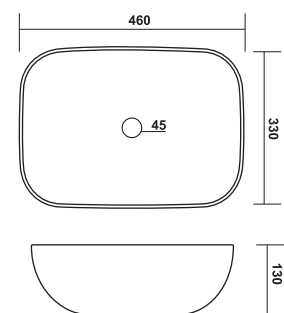

ADRON-807
Size : 480 x 370 x 130mm

ACTIVE-808
Size : 450 x 360 x 130mm

MANGO-809
Size : 480 x 380 x 150mm

TABLE TOP BASIN

DENNY-810
Size : 445 x 360 x 140mm

DREAM-811
Size : 480 x 380 x 150mm

SARA-812
Size : 480 x 380 x 170mm

ALIVE-813
Size : 450 x 405 x 150mm

ATLAS-814
Size : 620 x 370 x 150mm

BRONZE-815
Size : 460 x 330 x 130mm

EVA-816
Size : 460 x 330 x 130mm

MARK-817
Size : 450 x 450 x 140mm

TABLE TOP BASIN

SPARK-818

Size : 580 x 370 x 140mm

HUGE-819

Size : 420 x 340 x 170mm

GEM-820

Size : 515 x 400 x 155mm

KIRTI-821

Size : 460 x 460 x 120mm

LURE-822
Size : 360x 360 x 130mm

MONSTAR-823
Size : 465 x 465 x 160mm

KOLAR-824
Size : 415 x 415 x 170mm

FLOWER-825
Size : 450 x 350 x 170mm