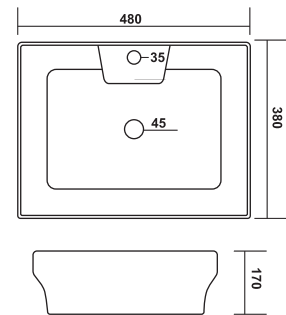

Orient
CERAMIC

COCO-801
Size : 510 x 330 x 130mm

TABLE TOP BASIN

CLIPER-802
Size : 600x 370 x 110mm

FLORA-803
Size : 650 x 400 x 110mm

ECO-804
Size : 550 x 360 x 170mm

ORIO-805
Size : 460 x 300 x 130mm

CHARM-806
Size : 550x 380 x 115mm

ADRON-807
Size : 480 x 370 x 130mm

ACTIVE-808
Size : 450 x 360 x 130mm

MANGO-809
Size : 480 x 380 x 150mm

TABLE TOP BASIN

DENNY-810
Size : 445 x 360 x 140mm

DREAM-811
Size : 480 x 380 x 150mm

SARA-812
Size : 480 x 380 x 170mm

ALIVE-813
Size : 450 x 405 x 150mm

ATLAS-814
Size : 620 x 370 x 150mm

BRONZE-815
Size : 460 x 330 x 130mm

EVA-816
Size : 460 x 330 x 130mm

MARK-817
Size : 450 x 450 x 140mm

TABLE TOP BASIN

SPARK-818

Size : 580 x 370 x 140mm

HUGE-819

Size : 420 x 340 x 170mm

GEM-820

Size : 515 x 400 x 155mm

KIRTI-821

Size : 460 x 460 x 120mm

LURE-822
Size : 360x 360 x 130mm

MONSTAR-823
Size : 465 x 465 x 160mm