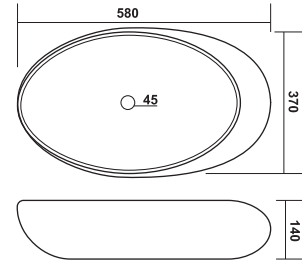

ADRON-807
Size : 480 x 370 x 130mm

ACTIVE-808
Size : 450 x 360 x 130mm

MANGO-809
Size : 480 x 380 x 150mm

TABLE TOP BASIN

DENNY-810
Size : 445 x 360 x 140mm

DREAM-811
Size : 480 x 380 x 150mm

SARA-812
Size : 480 x 380 x 170mm

ALIVE-813
Size : 450 x 405 x 150mm

ATLAS-814
Size : 620 x 370 x 150mm

BRONZE-815
Size : 460 x 330 x 130mm

EVA-816
Size : 460 x 330 x 130mm

MARK-817
Size : 450 x 450 x 140mm

TABLE TOP BASIN

SPARK-818

Size : 580 x 370 x 140mm

HUGE-819

Size : 420 x 340 x 170mm

GEM-820

Size : 515 x 400 x 155mm

KIRTI-821

Size : 460 x 460 x 120mm

LURE-822
Size : 360x 360 x 130mm

MONSTAR-823
Size : 465 x 465 x 160mm

KOLAR-824
Size : 415 x 415 x 170mm

FLOWER-825
Size : 450 x 350 x 170mm