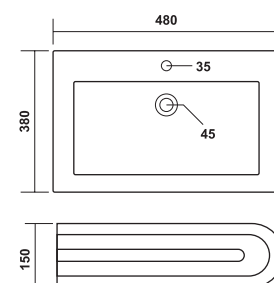

Orient
CERAMIC

COCO-801
Size : 510 x 330 x 130mm

TABLE TOP BASIN

CLIPER-802
Size : 600x 370 x 110mm

FLORA-803
Size : 650 x 400 x 110mm

ECO-804
Size : 550 x 360 x 170mm

ORIO-805
Size : 460 x 300 x 130mm

CHARM-806
Size : 550x 380 x 115mm

ADRON-807
Size : 480 x 370 x 130mm

ACTIVE-808
Size : 450 x 360 x 130mm

MANGO-809
Size : 480 x 380 x 150mm

TABLE TOP BASIN

DENNY-810
Size : 445 x 360 x 140mm

DREAM-811
Size : 480 x 380 x 150mm

SARA-812
Size : 480 x 380 x 170mm

ALIVE-813
Size : 450 x 405 x 150mm

ATLAS-814
Size : 620 x 370 x 150mm

BRONZE-815
Size : 460 x 330 x 130mm

EVA-816
Size : 460 x 330 x 130mm

MARK-817
Size : 450 x 450 x 140mm

TABLE TOP BASIN

SPARK-818

Size : 580 x 370 x 140mm

HUGE-819

Size : 420 x 340 x 170mm

GEM-820

Size : 515 x 400 x 155mm

KIRTI-821

Size : 460 x 460 x 120mm

LURE-822
Size : 360x 360 x 130mm

MONSTAR-823
Size : 465 x 465 x 160mm