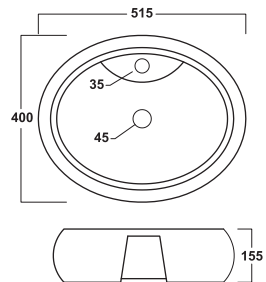

ADRON-807
Size : 480 x 370 x 130mm

ACTIVE-808
Size : 450 x 360 x 130mm

MANGO-809
Size : 480 x 380 x 150mm

TABLE TOP BASIN

DENNY-810
Size : 445 x 360 x 140mm

DREAM-811
Size : 480 x 380 x 150mm

SARA-812
Size : 480 x 380 x 170mm

ALIVE-813
Size : 450 x 405 x 150mm

ATLAS-814
Size : 620 x 370 x 150mm

BRONZE-815
Size : 460 x 330 x 130mm

EVA-816
Size : 460 x 330 x 130mm

MARK-817
Size : 450 x 450 x 140mm

TABLE TOP BASIN

SPARK-818

Size : 580 x 370 x 140mm

HUGE-819

Size : 420 x 340 x 170mm

GEM-820

Size : 515 x 400 x 155mm

KIRTI-821

Size : 460 x 460 x 120mm

LURE-822
Size : 360x 360 x 130mm

MONSTAR-823
Size : 465 x 465 x 160mm

KOLAR-824
Size : 415 x 415 x 170mm

FLOWER-825
Size : 450 x 350 x 170mm