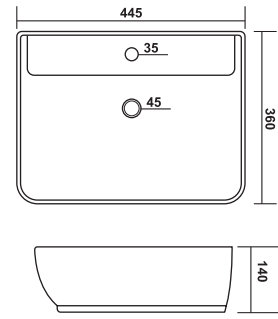

Orient
CERAMIC

COCO-801
Size : 510 x 330 x 130mm

TABLE TOP BASIN

CLIPER-802
Size : 600x 370 x 110mm

FLORA-803
Size : 650 x 400 x 110mm

ECO-804
Size : 550 x 360 x 170mm

ORIO-805
Size : 460 x 300 x 130mm

CHARM-806
Size : 550x 380 x 115mm

ADRON-807
Size : 480 x 370 x 130mm

ACTIVE-808
Size : 450 x 360 x 130mm

MANGO-809
Size : 480 x 380 x 150mm

TABLE TOP BASIN

DENNY-810
Size : 445 x 360 x 140mm

DREAM-811
Size : 480 x 380 x 150mm

SARA-812
Size : 480 x 380 x 170mm

ALIVE-813
Size : 450 x 405 x 150mm

ATLAS-814
Size : 620 x 370 x 150mm

BRONZE-815
Size : 460 x 330 x 130mm

EVA-816
Size : 460 x 330 x 130mm

MARK-817
Size : 450 x 450 x 140mm

TABLE TOP BASIN

SPARK-818

Size : 580 x 370 x 140mm

HUGE-819

Size : 420 x 340 x 170mm

GEM-820

Size : 515 x 400 x 155mm

KIRTI-821

Size : 460 x 460 x 120mm

LURE-822
Size : 360x 360 x 130mm

MONSTAR-823
Size : 465 x 465 x 160mm