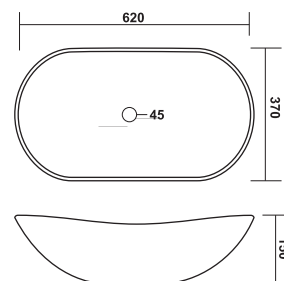

Orient
CERAMIC

COCO-801
Size : 510 x 330 x 130mm

TABLE TOP BASIN

CLIPER-802
Size : 600x 370 x 110mm

FLORA-803
Size : 650 x 400 x 110mm

ECO-804
Size : 550 x 360 x 170mm

ORIO-805
Size : 460 x 300 x 130mm

CHARM-806
Size : 550x 380 x 115mm

ADRON-807
Size : 480 x 370 x 130mm

ACTIVE-808
Size : 450 x 360 x 130mm

MANGO-809
Size : 480 x 380 x 150mm

TABLE TOP BASIN

DENNY-810
Size : 445 x 360 x 140mm

DREAM-811
Size : 480 x 380 x 150mm

SARA-812
Size : 480 x 380 x 170mm

ALIVE-813
Size : 450 x 405 x 150mm

ATLAS-814
Size : 620 x 370 x 150mm

BRONZE-815
Size : 460 x 330 x 130mm

EVA-816
Size : 460 x 330 x 130mm

MARK-817
Size : 450 x 450 x 140mm

TABLE TOP BASIN

SPARK-818

Size : 580 x 370 x 140mm

HUGE-819

Size : 420 x 340 x 170mm

GEM-820

Size : 515 x 400 x 155mm

KIRTI-821

Size : 460 x 460 x 120mm

LURE-822
Size : 360x 360 x 130mm

MONSTAR-823
Size : 465 x 465 x 160mm