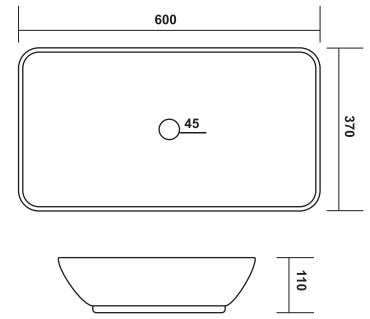

Orient
CERAMIC

COCO-801
Size : 510 x 330 x 130mm

TABLE TOP BASIN

CLIPER-802
Size : 600x 370 x 110mm

FLORA-803
Size : 650 x 400 x 110mm

ECO-804
Size : 550 x 360 x 170mm

ORIO-805
Size : 460 x 300 x 130mm

CHARM-806
Size : 550x 380 x 115mm

ADRON-807
Size : 480 x 370 x 130mm

ACTIVE-808
Size : 450 x 360 x 130mm

MANGO-809
Size : 480 x 380 x 150mm

TABLE TOP BASIN

DENNY-810
Size : 445 x 360 x 140mm

DREAM-811
Size : 480 x 380 x 150mm

SARA-812
Size : 480 x 380 x 170mm

ALIVE-813
Size : 450 x 405 x 150mm

ATLAS-814
Size : 620 x 370 x 150mm

BRONZE-815
Size : 460 x 330 x 130mm

EVA-816
Size : 460 x 330 x 130mm

MARK-817
Size : 450 x 450 x 140mm

TABLE TOP BASIN

SPARK-818

Size : 580 x 370 x 140mm

HUGE-819

Size : 420 x 340 x 170mm

GEM-820

Size : 515 x 400 x 155mm

KIRTI-821

Size : 460 x 460 x 120mm

LURE-822
Size : 360x 360 x 130mm

MONSTAR-823
Size : 465 x 465 x 160mm