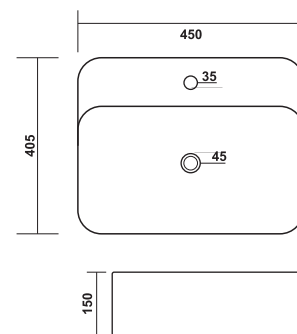

Orient
CERAMIC

COCO-801
Size : 510 x 330 x 130mm

TABLE TOP BASIN

CLIPER-802
Size : 600x 370 x 110mm

FLORA-803
Size : 650 x 400 x 110mm

ECO-804
Size : 550 x 360 x 170mm

ORIO-805
Size : 460 x 300 x 130mm

CHARM-806
Size : 550x 380 x 115mm

ADRON-807
Size : 480 x 370 x 130mm

ACTIVE-808
Size : 450 x 360 x 130mm

MANGO-809
Size : 480 x 380 x 150mm

TABLE TOP BASIN

DENNY-810
Size : 445 x 360 x 140mm

DREAM-811
Size : 480 x 380 x 150mm

SARA-812
Size : 480 x 380 x 170mm

ALIVE-813
Size : 450 x 405 x 150mm

ATLAS-814
Size : 620 x 370 x 150mm

BRONZE-815
Size : 460 x 330 x 130mm

EVA-816
Size : 460 x 330 x 130mm

MARK-817
Size : 450 x 450 x 140mm

TABLE TOP BASIN

SPARK-818

Size : 580 x 370 x 140mm

HUGE-819

Size : 420 x 340 x 170mm

GEM-820

Size : 515 x 400 x 155mm

KIRTI-821

Size : 460 x 460 x 120mm

LURE-822
Size : 360x 360 x 130mm

MONSTAR-823
Size : 465 x 465 x 160mm