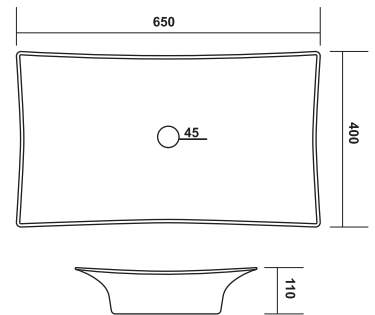

Orient
CERAMIC

COCO-801
Size : 510 x 330 x 130mm

TABLE TOP BASIN

CLIPER-802
Size : 600x 370 x 110mm

FLORA-803
Size : 650 x 400 x 110mm

ECO-804
Size : 550 x 360 x 170mm

ORIO-805
Size : 460 x 300 x 130mm

CHARM-806
Size : 550x 380 x 115mm

ADRON-807
Size : 480 x 370 x 130mm

ACTIVE-808
Size : 450 x 360 x 130mm

MANGO-809
Size : 480 x 380 x 150mm

TABLE TOP BASIN

DENNY-810
Size : 445 x 360 x 140mm

DREAM-811
Size : 480 x 380 x 150mm

SARA-812
Size : 480 x 380 x 170mm

ALIVE-813
Size : 450 x 405 x 150mm

ATLAS-814
Size : 620 x 370 x 150mm

BRONZE-815
Size : 460 x 330 x 130mm

EVA-816
Size : 460 x 330 x 130mm

MARK-817
Size : 450 x 450 x 140mm

TABLE TOP BASIN

SPARK-818

Size : 580 x 370 x 140mm

HUGE-819

Size : 420 x 340 x 170mm

GEM-820

Size : 515 x 400 x 155mm

KIRTI-821

Size : 460 x 460 x 120mm

LURE-822
Size : 360x 360 x 130mm

MONSTAR-823
Size : 465 x 465 x 160mm