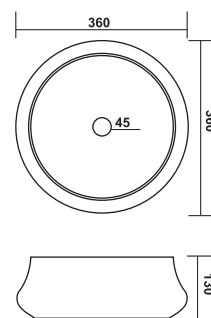

ADRON-807
Size : 480 x 370 x 130mm

ACTIVE-808
Size : 450 x 360 x 130mm

MANGO-809
Size : 480 x 380 x 150mm

TABLE TOP BASIN

DENNY-810
Size : 445 x 360 x 140mm

DREAM-811
Size : 480 x 380 x 150mm

SARA-812
Size : 480 x 380 x 170mm

ALIVE-813
Size : 450 x 405 x 150mm

ATLAS-814
Size : 620 x 370 x 150mm

BRONZE-815
Size : 460 x 330 x 130mm

EVA-816
Size : 460 x 330 x 130mm

MARK-817
Size : 450 x 450 x 140mm

TABLE TOP BASIN

SPARK-818

Size : 580 x 370 x 140mm

HUGE-819

Size : 420 x 340 x 170mm

GEM-820

Size : 515 x 400 x 155mm

KIRTI-821

Size : 460 x 460 x 120mm

LURE-822
Size : 360x 360 x 130mm

MONSTAR-823
Size : 465 x 465 x 160mm

KOLAR-824
Size : 415 x 415 x 170mm

FLOWER-825
Size : 450 x 350 x 170mm