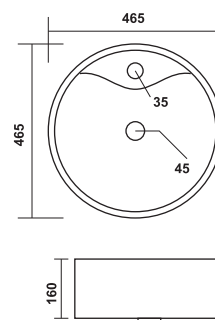

ADRON-807
Size : 480 x 370 x 130mm

ACTIVE-808
Size : 450 x 360 x 130mm

MANGO-809
Size : 480 x 380 x 150mm

TABLE TOP BASIN

DENNY-810
Size : 445 x 360 x 140mm

DREAM-811
Size : 480 x 380 x 150mm

SARA-812
Size : 480 x 380 x 170mm

ALIVE-813
Size : 450 x 405 x 150mm

ATLAS-814
Size : 620 x 370 x 150mm

BRONZE-815
Size : 460 x 330 x 130mm

EVA-816
Size : 460 x 330 x 130mm

MARK-817
Size : 450 x 450 x 140mm

TABLE TOP BASIN

SPARK-818

Size : 580 x 370 x 140mm

HUGE-819

Size : 420 x 340 x 170mm

GEM-820

Size : 515 x 400 x 155mm

KIRTI-821

Size : 460 x 460 x 120mm

LURE-822
Size : 360x 360 x 130mm

MONSTAR-823
Size : 465 x 465 x 160mm

KOLAR-824
Size : 415 x 415 x 170mm

FLOWER-825
Size : 450 x 350 x 170mm