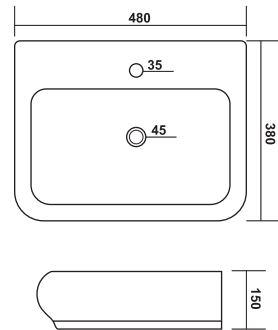

Orient
CERAMIC

COCO-801
Size : 510 x 330 x 130mm

TABLE TOP BASIN

CLIPER-802
Size : 600x 370 x 110mm

FLORA-803
Size : 650 x 400 x 110mm

ECO-804
Size : 550 x 360 x 170mm

ORIO-805
Size : 460 x 300 x 130mm

CHARM-806
Size : 550x 380 x 115mm

ADRON-807
Size : 480 x 370 x 130mm

ACTIVE-808
Size : 450 x 360 x 130mm

MANGO-809
Size : 480 x 380 x 150mm

TABLE TOP BASIN

DENNY-810
Size : 445 x 360 x 140mm

DREAM-811
Size : 480 x 380 x 150mm

SARA-812
Size : 480 x 380 x 170mm

ALIVE-813
Size : 450 x 405 x 150mm

ATLAS-814
Size : 620 x 370 x 150mm

BRONZE-815
Size : 460 x 330 x 130mm

EVA-816
Size : 460 x 330 x 130mm

MARK-817
Size : 450 x 450 x 140mm

TABLE TOP BASIN

SPARK-818

Size : 580 x 370 x 140mm

HUGE-819

Size : 420 x 340 x 170mm

GEM-820

Size : 515 x 400 x 155mm

KIRTI-821

Size : 460 x 460 x 120mm

LURE-822
Size : 360x 360 x 130mm

MONSTAR-823
Size : 465 x 465 x 160mm