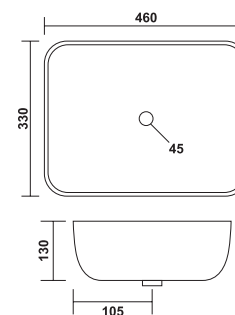

ADRON-807
Size : 480 x 370 x 130mm

ACTIVE-808
Size : 450 x 360 x 130mm

MANGO-809
Size : 480 x 380 x 150mm

TABLE TOP BASIN

DENNY-810
Size : 445 x 360 x 140mm

DREAM-811
Size : 480 x 380 x 150mm

SARA-812
Size : 480 x 380 x 170mm

ALIVE-813
Size : 450 x 405 x 150mm

ATLAS-814
Size : 620 x 370 x 150mm

BRONZE-815
Size : 460 x 330 x 130mm

EVA-816
Size : 460 x 330 x 130mm

MARK-817
Size : 450 x 450 x 140mm

TABLE TOP BASIN

SPARK-818

Size : 580 x 370 x 140mm

HUGE-819

Size : 420 x 340 x 170mm

GEM-820

Size : 515 x 400 x 155mm

KIRTI-821

Size : 460 x 460 x 120mm

LURE-822
Size : 360x 360 x 130mm

MONSTAR-823
Size : 465 x 465 x 160mm

KOLAR-824
Size : 415 x 415 x 170mm

FLOWER-825
Size : 450 x 350 x 170mm