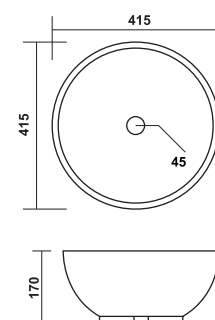

ADRON-807
Size : 480 x 370 x 130mm

ACTIVE-808
Size : 450 x 360 x 130mm

MANGO-809
Size : 480 x 380 x 150mm

TABLE TOP BASIN

DENNY-810
Size : 445 x 360 x 140mm

DREAM-811
Size : 480 x 380 x 150mm

SARA-812
Size : 480 x 380 x 170mm

ALIVE-813
Size : 450 x 405 x 150mm

ATLAS-814
Size : 620 x 370 x 150mm

BRONZE-815
Size : 460 x 330 x 130mm

EVA-816
Size : 460 x 330 x 130mm

MARK-817
Size : 450 x 450 x 140mm

TABLE TOP BASIN

SPARK-818

Size : 580 x 370 x 140mm

HUGE-819

Size : 420 x 340 x 170mm

GEM-820

Size : 515 x 400 x 155mm

KIRTI-821

Size : 460 x 460 x 120mm

LURE-822
Size : 360x 360 x 130mm

MONSTAR-823
Size : 465 x 465 x 160mm

KOLAR-824
Size : 415 x 415 x 170mm

FLOWER-825
Size : 450 x 350 x 170mm