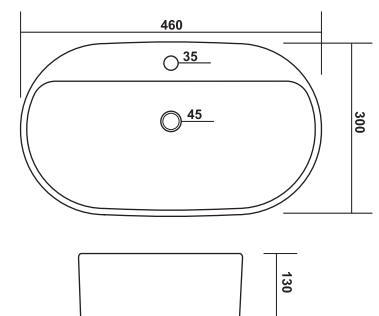

Orient
CERAMIC

COCO-801
Size : 510 x 330 x 130mm

TABLE TOP BASIN

CLIPER-802
Size : 600x 370 x 110mm

FLORA-803
Size : 650 x 400 x 110mm

ECO-804
Size : 550 x 360 x 170mm

ORIO-805
Size : 460 x 300 x 130mm

CHARM-806
Size : 550x 380 x 115mm

ADRON-807
Size : 480 x 370 x 130mm

ACTIVE-808
Size : 450 x 360 x 130mm

MANGO-809
Size : 480 x 380 x 150mm

TABLE TOP BASIN

DENNY-810
Size : 445 x 360 x 140mm

DREAM-811
Size : 480 x 380 x 150mm

SARA-812
Size : 480 x 380 x 170mm

ALIVE-813
Size : 450 x 405 x 150mm

ATLAS-814
Size : 620 x 370 x 150mm

BRONZE-815
Size : 460 x 330 x 130mm

EVA-816
Size : 460 x 330 x 130mm

MARK-817
Size : 450 x 450 x 140mm

TABLE TOP BASIN

SPARK-818

Size : 580 x 370 x 140mm

HUGE-819

Size : 420 x 340 x 170mm

GEM-820

Size : 515 x 400 x 155mm

KIRTI-821

Size : 460 x 460 x 120mm

LURE-822
Size : 360x 360 x 130mm

MONSTAR-823
Size : 465 x 465 x 160mm