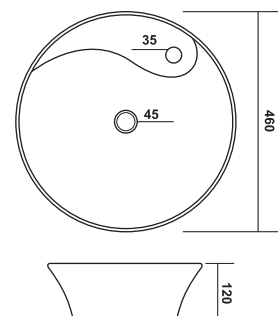

ADRON-807
Size : 480 x 370 x 130mm

ACTIVE-808
Size : 450 x 360 x 130mm

MANGO-809
Size : 480 x 380 x 150mm

TABLE TOP BASIN

DENNY-810
Size : 445 x 360 x 140mm

DREAM-811
Size : 480 x 380 x 150mm

SARA-812
Size : 480 x 380 x 170mm

ALIVE-813
Size : 450 x 405 x 150mm

ATLAS-814
Size : 620 x 370 x 150mm

BRONZE-815
Size : 460 x 330 x 130mm

EVA-816
Size : 460 x 330 x 130mm

MARK-817
Size : 450 x 450 x 140mm

TABLE TOP BASIN

SPARK-818

Size : 580 x 370 x 140mm

HUGE-819

Size : 420 x 340 x 170mm

GEM-820

Size : 515 x 400 x 155mm

KIRTI-821

Size : 460 x 460 x 120mm

LURE-822
Size : 360x 360 x 130mm

MONSTAR-823
Size : 465 x 465 x 160mm

KOLAR-824
Size : 415 x 415 x 170mm

FLOWER-825
Size : 450 x 350 x 170mm