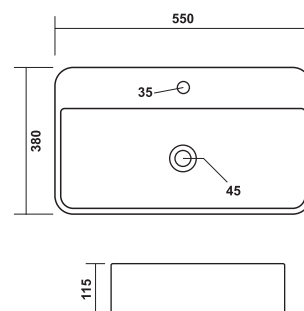

Orient
CERAMIC

COCO-801
Size : 510 x 330 x 130mm

TABLE TOP BASIN

CLIPER-802
Size : 600x 370 x 110mm

FLORA-803
Size : 650 x 400 x 110mm

ECO-804
Size : 550 x 360 x 170mm

ORIO-805
Size : 460 x 300 x 130mm

CHARM-806
Size : 550x 380 x 115mm

ADRON-807
Size : 480 x 370 x 130mm

ACTIVE-808
Size : 450 x 360 x 130mm

MANGO-809
Size : 480 x 380 x 150mm

TABLE TOP BASIN

DENNY-810
Size : 445 x 360 x 140mm

DREAM-811
Size : 480 x 380 x 150mm

SARA-812
Size : 480 x 380 x 170mm

ALIVE-813
Size : 450 x 405 x 150mm

ATLAS-814
Size : 620 x 370 x 150mm

BRONZE-815
Size : 460 x 330 x 130mm

EVA-816
Size : 460 x 330 x 130mm

MARK-817
Size : 450 x 450 x 140mm

TABLE TOP BASIN

SPARK-818

Size : 580 x 370 x 140mm

HUGE-819

Size : 420 x 340 x 170mm

GEM-820

Size : 515 x 400 x 155mm

KIRTI-821

Size : 460 x 460 x 120mm

LURE-822
Size : 360x 360 x 130mm

MONSTAR-823
Size : 465 x 465 x 160mm