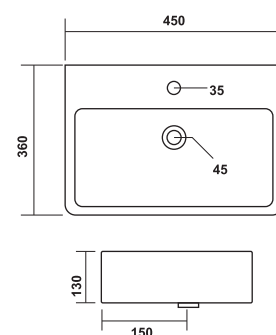

Orient
CERAMIC

COCO-801
Size : 510 x 330 x 130mm

TABLE TOP BASIN

CLIPER-802
Size : 600x 370 x 110mm

FLORA-803
Size : 650 x 400 x 110mm

ECO-804
Size : 550 x 360 x 170mm

ORIO-805
Size : 460 x 300 x 130mm

CHARM-806
Size : 550x 380 x 115mm

ADRON-807
Size : 480 x 370 x 130mm

ACTIVE-808
Size : 450 x 360 x 130mm

MANGO-809
Size : 480 x 380 x 150mm

TABLE TOP BASIN

DENNY-810
Size : 445 x 360 x 140mm

DREAM-811
Size : 480 x 380 x 150mm

SARA-812
Size : 480 x 380 x 170mm

ALIVE-813
Size : 450 x 405 x 150mm

ATLAS-814
Size : 620 x 370 x 150mm

BRONZE-815
Size : 460 x 330 x 130mm

EVA-816
Size : 460 x 330 x 130mm

MARK-817
Size : 450 x 450 x 140mm

TABLE TOP BASIN

SPARK-818

Size : 580 x 370 x 140mm

HUGE-819

Size : 420 x 340 x 170mm

GEM-820

Size : 515 x 400 x 155mm

KIRTI-821

Size : 460 x 460 x 120mm

LURE-822
Size : 360x 360 x 130mm

MONSTAR-823
Size : 465 x 465 x 160mm