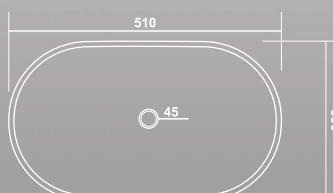

Orient
CERAMIC

COCO-801
Size : 510 x 330 x 130mm

TABLE TOP BASIN

CLIPER-802
Size : 600x 370 x 110mm

FLORA-803
Size : 650 x 400 x 110mm

ECO-804
Size : 550 x 360 x 170mm

ORIO-805
Size : 460 x 300 x 130mm

CHARM-806
Size : 550x 380 x 115mm

ADRON-807
Size : 480 x 370 x 130mm

ACTIVE-808
Size : 450 x 360 x 130mm

MANGO-809
Size : 480 x 380 x 150mm

TABLE TOP BASIN

DENNY-810
Size : 445 x 360 x 140mm

DREAM-811
Size : 480 x 380 x 150mm

SARA-812
Size : 480 x 380 x 170mm

ALIVE-813
Size : 450 x 405 x 150mm

ATLAS-814
Size : 620 x 370 x 150mm

BRONZE-815
Size : 460 x 330 x 130mm

EVA-816
Size : 460 x 330 x 130mm

MARK-817
Size : 450 x 450 x 140mm

TABLE TOP BASIN

SPARK-818

Size : 580 x 370 x 140mm

HUGE-819

Size : 420 x 340 x 170mm

GEM-820

Size : 515 x 400 x 155mm

KIRTI-821

Size : 460 x 460 x 120mm

LURE-822
Size : 360x 360 x 130mm

MONSTAR-823
Size : 465 x 465 x 160mm