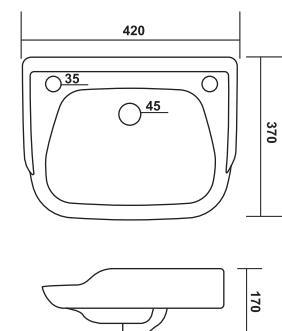

RIO-403
Size : 600 x 460 x 180mm

PRINCE-404
Size : 505 x 420 x 190mm

TORA-405
Size : 505 x 425 x 205mm

Orient

CERAMIC

COMET-402
Size : 470 x 455 x 150mm

CIRCLE-403
Size : 555 x 435 x 195mm

CAMRY-404
Size : 615 x 465 x 215mm

PARRY-601
Size : 460 x 410 x 170mm

WALL HUNG BASIN

PARRY-602
Size : 500 x 410 x 185mm

FULIYA-603
Size : 590 x 330 x 160mm

PRIME 2-604
Size : 460 x 335 x 175mm

FULIYA 2-605
Size : 420 x 370 x 170mm

TAIWAN-606
Size : 500 x 400 x 170mm

DESIRE-607
Size : 460 x 340 x 160mm

NEW BENTAM-608
Size : 450 x 300 x 170mm

VENUS-609
Size : 460 x 330 x 150mm

WALL HUNG BASIN

CRETA-610
Size : 450 x 310 x 140mm

ALEX-611
Size : 410 x 380 x 150mm

LILA-612
Size : 450 x 360 x 180mm

ROCA-618
Size : 450 x 350 x 190mm

DIL-619
Size : 400 x 360 x 120mm

INDICA-620
Size : 400 x 310 x 160mm

RADO-621
Size : 370 x 310 x 150mm