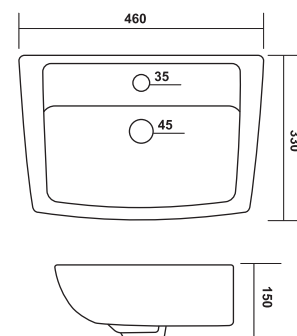

RIO-403
Size : 600 x 460 x 180mm

PRINCE-404
Size : 505 x 420 x 190mm

TORA-405
Size : 505 x 425 x 205mm

Orient

CERAMIC

COMET-402
Size : 470 x 455 x 150mm

CIRCLE-403
Size : 555 x 435 x 195mm

CAMRY-404
Size : 615 x 465 x 215mm

PARRY-601
Size : 460 x 410 x 170mm

WALL HUNG BASIN

PARRY-602
Size : 500 x 410 x 185mm

FULIYA-603
Size : 590 x 330 x 160mm

PRIME 2-604
Size : 460 x 335 x 175mm

FULIYA 2-605
Size : 420 x 370 x 170mm

TAIWAN-606
Size : 500 x 400 x 170mm

DESIRE-607
Size : 460 x 340 x 160mm

NEW BENTAM-608
Size : 450 x 300 x 170mm

VENUS-609
Size : 460 x 330 x 150mm

WALL HUNG BASIN

CRETA-610
Size : 450 x 310 x 140mm

ALEX-611
Size : 410 x 380 x 150mm

LILA-612
Size : 450 x 360 x 180mm

ROCA-618
Size : 450 x 350 x 190mm

DIL-619
Size : 400 x 360 x 120mm

INDICA-620
Size : 400 x 310 x 160mm

RADO-621
Size : 370 x 310 x 150mm