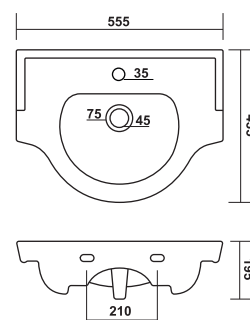

CARMEL-401
Size : 580 x 440 x 180mm

ZEN-622
Size : 375 x 290 x 150mm

RANI-623
Size : 330 x 320 x 160mm

CORNER-624
Size : 400 x 400 x 160mm

COUNTER BASIN

LUX-401
Size : 600 x 480 x 290mm

COUNTER BASIN

LIME-402
Size : 500 x 390 x 180mm

RIO-403
Size : 600 x 460 x 180mm

PRINCE-404
Size : 505 x 420 x 190mm

TORA-405
Size : 505 x 425 x 205mm

Orient

CERAMIC

COMET-402
Size : 470 x 455 x 150mm

CIRCLE-403
Size : 555 x 435 x 195mm

CAMRY-404
Size : 615 x 465 x 215mm

DESIRE-607
Size : 460 x 340 x 160mm

NEW BENTAM-608
Size : 450 x 300 x 170mm

VENUS-609
Size : 460 x 330 x 150mm

WALL HUNG BASIN

CRETA-610
Size : 450 x 310 x 140mm

ALEX-611
Size : 410 x 380 x 150mm

LILA-612
Size : 450 x 360 x 180mm

ROCA-618
Size : 450 x 350 x 190mm

DIL-619
Size : 400 x 360 x 120mm

INDICA-620
Size : 400 x 310 x 160mm

RADO-621
Size : 370 x 310 x 150mm