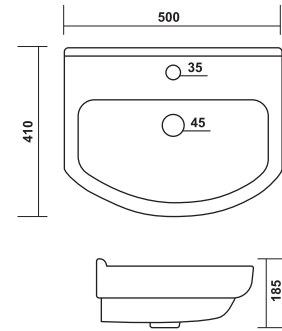

FULIYA-603
Size : 590 x 330 x 160mm