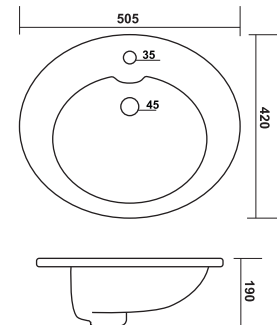

CARMEL-401
Size : 580 x 440 x 180mm

ZEN-622
Size : 375 x 290 x 150mm

RANI-623
Size : 330 x 320 x 160mm

CORNER-624
Size : 400 x 400 x 160mm

COUNTER BASIN

LUX-401
Size : 600 x 480 x 290mm

COUNTER BASIN

LIME-402
Size : 500 x 390 x 180mm

RIO-403
Size : 600 x 460 x 180mm

PRINCE-404
Size : 505 x 420 x 190mm

TORA-405
Size : 505 x 425 x 205mm

Orient

CERAMIC

COMET-402
Size : 470 x 455 x 150mm

CIRCLE-403
Size : 555 x 435 x 195mm

CAMRY-404
Size : 615 x 465 x 215mm

DESIRE-607
Size : 460 x 340 x 160mm

NEW BENTAM-608
Size : 450 x 300 x 170mm

VENUS-609
Size : 460 x 330 x 150mm

WALL HUNG BASIN

CRETA-610
Size : 450 x 310 x 140mm

ALEX-611
Size : 410 x 380 x 150mm

LILA-612
Size : 450 x 360 x 180mm

ROCA-618
Size : 450 x 350 x 190mm

DIL-619
Size : 400 x 360 x 120mm

INDICA-620
Size : 400 x 310 x 160mm

RADO-621
Size : 370 x 310 x 150mm