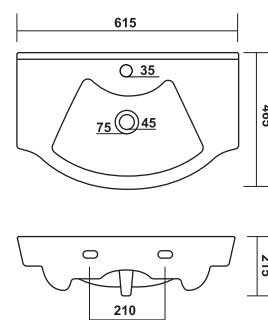

CARMEL-401
Size : 580 x 440 x 180mm

ZEN-622
Size : 375 x 290 x 150mm

RANI-623
Size : 330 x 320 x 160mm

CORNER-624
Size : 400 x 400 x 160mm

COUNTER BASIN

LUX-401
Size : 600 x 480 x 290mm

COUNTER BASIN

LIME-402
Size : 500 x 390 x 180mm

RIO-403
Size : 600 x 460 x 180mm

PRINCE-404
Size : 505 x 420 x 190mm

TORA-405
Size : 505 x 425 x 205mm

Orient

CERAMIC

COMET-402
Size : 470 x 455 x 150mm

CIRCLE-403
Size : 555 x 435 x 195mm

CAMRY-404
Size : 615 x 465 x 215mm

DESIRE-607
Size : 460 x 340 x 160mm

NEW BENTAM-608
Size : 450 x 300 x 170mm

VENUS-609
Size : 460 x 330 x 150mm

WALL HUNG BASIN

CRETA-610
Size : 450 x 310 x 140mm

ALEX-611
Size : 410 x 380 x 150mm

LILA-612
Size : 450 x 360 x 180mm

ROCA-618
Size : 450 x 350 x 190mm

DIL-619
Size : 400 x 360 x 120mm

INDICA-620
Size : 400 x 310 x 160mm

RADO-621
Size : 370 x 310 x 150mm