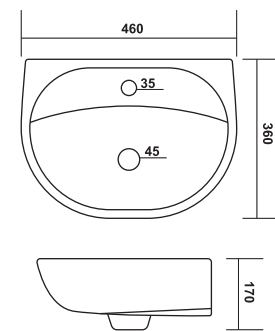

RIO-403
Size : 600 x 460 x 180mm

PRINCE-404
Size : 505 x 420 x 190mm

TORA-405
Size : 505 x 425 x 205mm

Orient

CERAMIC

COMET-402
Size : 470 x 455 x 150mm

CIRCLE-403
Size : 555 x 435 x 195mm

CAMRY-404
Size : 615 x 465 x 215mm

DESIRE-607
Size : 460 x 340 x 160mm

NEW BENTAM-608
Size : 450 x 300 x 170mm

VENUS-609
Size : 460 x 330 x 150mm

WALL HUNG BASIN

CRETA-610
Size : 450 x 310 x 140mm

ALEX-611
Size : 410 x 380 x 150mm

LILA-612
Size : 450 x 360 x 180mm

DURA-613
Size : 460 x 360 x 170mm

Orient

CERAMIC

MINI-614
Size : 480 x 370 x 190mm

BANTAM-615
Size : 460 x 330 x 160mm

PRIME-616
Size : 460 x 360 x 160mm

SHELLY-617
Size : 440 x 340 x 160mm

WALL HUNG BASIN

ROCA-618
Size : 450 x 350 x 190mm

DIL-619
Size : 400 x 360 x 120mm

INDICA-620
Size : 400 x 310 x 160mm

RADO-621
Size : 370 x 310 x 150mm