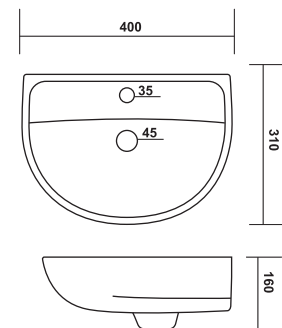

RIO-403
Size : 600 x 460 x 180mm

PRINCE-404
Size : 505 x 420 x 190mm

TORA-405
Size : 505 x 425 x 205mm

Orient

CERAMIC

COMET-402
Size : 470 x 455 x 150mm

CIRCLE-403
Size : 555 x 435 x 195mm

CAMRY-404
Size : 615 x 465 x 215mm

DESIRE-607
Size : 460 x 340 x 160mm

NEW BENTAM-608
Size : 450 x 300 x 170mm

VENUS-609
Size : 460 x 330 x 150mm

WALL HUNG BASIN

CRETA-610
Size : 450 x 310 x 140mm

ALEX-611
Size : 410 x 380 x 150mm

LILA-612
Size : 450 x 360 x 180mm

DURA-613
Size : 460 x 360 x 170mm

Orient

CERAMIC

MINI-614
Size : 480 x 370 x 190mm

BANTAM-615
Size : 460 x 330 x 160mm

PRIME-616
Size : 460 x 360 x 160mm

SHELLY-617
Size : 440 x 340 x 160mm

WALL HUNG BASIN

ROCA-618
Size : 450 x 350 x 190mm

DIL-619
Size : 400 x 360 x 120mm

INDICA-620
Size : 400 x 310 x 160mm

RADO-621
Size : 370 x 310 x 150mm