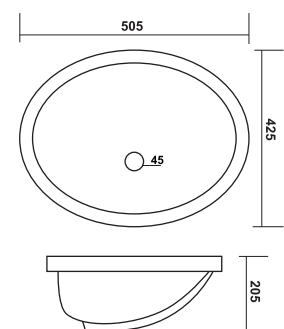

CARMEL-401
Size : 580 x 440 x 180mm

ZEN-622
Size : 375 x 290 x 150mm

RANI-623
Size : 330 x 320 x 160mm

CORNER-624
Size : 400 x 400 x 160mm

COUNTER BASIN

LUX-401
Size : 600 x 480 x 290mm

COUNTER BASIN

LIME-402
Size : 500 x 390 x 180mm

RIO-403
Size : 600 x 460 x 180mm

PRINCE-404
Size : 505 x 420 x 190mm

TORA-405
Size : 505 x 425 x 205mm

Orient

CERAMIC

COMET-402
Size : 470 x 455 x 150mm

CIRCLE-403
Size : 555 x 435 x 195mm

CAMRY-404
Size : 615 x 465 x 215mm

DESIRE-607
Size : 460 x 340 x 160mm

NEW BENTAM-608
Size : 450 x 300 x 170mm

VENUS-609
Size : 460 x 330 x 150mm

WALL HUNG BASIN

CRETA-610
Size : 450 x 310 x 140mm

ALEX-611
Size : 410 x 380 x 150mm

LILA-612
Size : 450 x 360 x 180mm

ROCA-618
Size : 450 x 350 x 190mm

DIL-619
Size : 400 x 360 x 120mm

INDICA-620
Size : 400 x 310 x 160mm

RADO-621
Size : 370 x 310 x 150mm