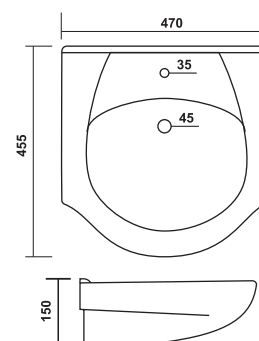

CARMEL-401
Size : 580 x 440 x 180mm

ZEN-622
Size : 375 x 290 x 150mm

RANI-623
Size : 330 x 320 x 160mm

CORNER-624
Size : 400 x 400 x 160mm

COUNTER BASIN

LUX-401
Size : 600 x 480 x 290mm

COUNTER BASIN

LIME-402
Size : 500 x 390 x 180mm

RIO-403
Size : 600 x 460 x 180mm

PRINCE-404
Size : 505 x 420 x 190mm

TORA-405
Size : 505 x 425 x 205mm

Orient

CERAMIC

COMET-402
Size : 470 x 455 x 150mm

CIRCLE-403
Size : 555 x 435 x 195mm

CAMRY-404
Size : 615 x 465 x 215mm

DESIRE-607
Size : 460 x 340 x 160mm

NEW BENTAM-608
Size : 450 x 300 x 170mm

VENUS-609
Size : 460 x 330 x 150mm

WALL HUNG BASIN

CRETA-610
Size : 450 x 310 x 140mm

ALEX-611
Size : 410 x 380 x 150mm

LILA-612
Size : 450 x 360 x 180mm

ROCA-618
Size : 450 x 350 x 190mm

DIL-619
Size : 400 x 360 x 120mm

INDICA-620
Size : 400 x 310 x 160mm

RADO-621
Size : 370 x 310 x 150mm