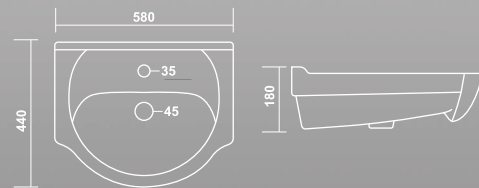

CARMEL-401
Size : 580 x 440 x 180mm

ZEN-622
Size : 375 x 290 x 150mm

RANI-623
Size : 330 x 320 x 160mm

CORNER-624
Size : 400 x 400 x 160mm

COUNTER BASIN

LUX-401
Size : 600 x 480 x 290mm

COUNTER BASIN

LIME-402
Size : 500 x 390 x 180mm

RIO-403
Size : 600 x 460 x 180mm

PRINCE-404
Size : 505 x 420 x 190mm

TORA-405
Size : 505 x 425 x 205mm

Orient

CERAMIC

COMET-402
Size : 470 x 455 x 150mm

CIRCLE-403
Size : 555 x 435 x 195mm

CAMRY-404
Size : 615 x 465 x 215mm

DESIRE-607
Size : 460 x 340 x 160mm

NEW BENTAM-608
Size : 450 x 300 x 170mm

VENUS-609
Size : 460 x 330 x 150mm

WALL HUNG BASIN

CRETA-610
Size : 450 x 310 x 140mm

ALEX-611
Size : 410 x 380 x 150mm

LILA-612
Size : 450 x 360 x 180mm

ROCA-618
Size : 450 x 350 x 190mm

DIL-619
Size : 400 x 360 x 120mm

INDICA-620
Size : 400 x 310 x 160mm

RADO-621
Size : 370 x 310 x 150mm