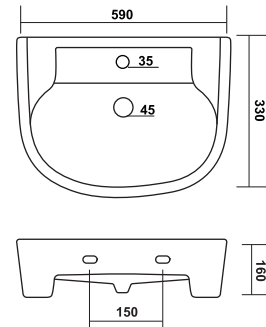

RIO-403
Size : 600 x 460 x 180mm

PRINCE-404
Size : 505 x 420 x 190mm

TORA-405
Size : 505 x 425 x 205mm

Orient

CERAMIC

COMET-402
Size : 470 x 455 x 150mm

CIRCLE-403
Size : 555 x 435 x 195mm

CAMRY-404
Size : 615 x 465 x 215mm

PARRY-601
Size : 460 x 410 x 170mm

WALL HUNG BASIN

PARRY-602
Size : 500 x 410 x 185mm

FULIYA-603
Size : 590 x 330 x 160mm

PRIME 2-604
Size : 460 x 335 x 175mm

FULIYA 2-605
Size : 420 x 370 x 170mm

TAIWAN-606
Size : 500 x 400 x 170mm

DESIRE-607
Size : 460 x 340 x 160mm

NEW BENTAM-608
Size : 450 x 300 x 170mm

VENUS-609
Size : 460 x 330 x 150mm

WALL HUNG BASIN

CRETA-610
Size : 450 x 310 x 140mm

ALEX-611
Size : 410 x 380 x 150mm

LILA-612
Size : 450 x 360 x 180mm

ROCA-618
Size : 450 x 350 x 190mm

DIL-619
Size : 400 x 360 x 120mm

INDICA-620
Size : 400 x 310 x 160mm

RADO-621
Size : 370 x 310 x 150mm