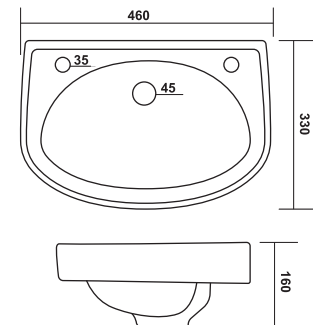

RIO-403
Size : 600 x 460 x 180mm

PRINCE-404
Size : 505 x 420 x 190mm

TORA-405
Size : 505 x 425 x 205mm

Orient

CERAMIC

COMET-402
Size : 470 x 455 x 150mm

CIRCLE-403
Size : 555 x 435 x 195mm

CAMRY-404
Size : 615 x 465 x 215mm

DESIRE-607
Size : 460 x 340 x 160mm

NEW BENTAM-608
Size : 450 x 300 x 170mm

VENUS-609
Size : 460 x 330 x 150mm

WALL HUNG BASIN

CRETA-610
Size : 450 x 310 x 140mm

ALEX-611
Size : 410 x 380 x 150mm

LILA-612
Size : 450 x 360 x 180mm

DURA-613
Size : 460 x 360 x 170mm

Orient

CERAMIC

MINI-614
Size : 480 x 370 x 190mm

BANTAM-615
Size : 460 x 330 x 160mm

PRIME-616
Size : 460 x 360 x 160mm

SHELLY-617
Size : 440 x 340 x 160mm

WALL HUNG BASIN

ROCA-618
Size : 450 x 350 x 190mm

DIL-619
Size : 400 x 360 x 120mm

INDICA-620
Size : 400 x 310 x 160mm

RADO-621
Size : 370 x 310 x 150mm