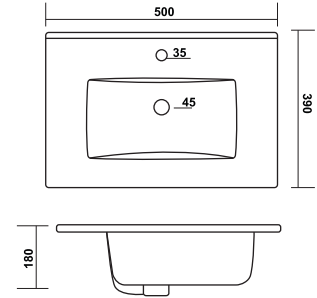

CARMEL-401
Size : 580 x 440 x 180mm

ZEN-622
Size : 375 x 290 x 150mm

RANI-623
Size : 330 x 320 x 160mm

CORNER-624
Size : 400 x 400 x 160mm

COUNTER BASIN

LUX-401
Size : 600 x 480 x 290mm

COUNTER BASIN

LIME-402
Size : 500 x 390 x 180mm

RIO-403
Size : 600 x 460 x 180mm

PRINCE-404
Size : 505 x 420 x 190mm

TORA-405
Size : 505 x 425 x 205mm

Orient

CERAMIC

COMET-402
Size : 470 x 455 x 150mm

CIRCLE-403
Size : 555 x 435 x 195mm

CAMRY-404
Size : 615 x 465 x 215mm

DESIRE-607
Size : 460 x 340 x 160mm

NEW BENTAM-608
Size : 450 x 300 x 170mm

VENUS-609
Size : 460 x 330 x 150mm

WALL HUNG BASIN

CRETA-610
Size : 450 x 310 x 140mm

ALEX-611
Size : 410 x 380 x 150mm

LILA-612
Size : 450 x 360 x 180mm

ROCA-618
Size : 450 x 350 x 190mm

DIL-619
Size : 400 x 360 x 120mm

INDICA-620
Size : 400 x 310 x 160mm

RADO-621
Size : 370 x 310 x 150mm