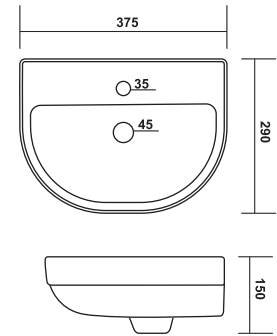

CARMEL-401
Size : 580 x 440 x 180mm

ZEN-622
Size : 375 x 290 x 150mm

RANI-623
Size : 330 x 320 x 160mm

CORNER-624
Size : 400 x 400 x 160mm

COUNTER BASIN

LUX-401
Size : 600 x 480 x 290mm

COUNTER BASIN

LIME-402
Size : 500 x 390 x 180mm

RIO-403
Size : 600 x 460 x 180mm

PRINCE-404
Size : 505 x 420 x 190mm

TORA-405
Size : 505 x 425 x 205mm

Orient

CERAMIC

COMET-402
Size : 470 x 455 x 150mm

CIRCLE-403
Size : 555 x 435 x 195mm

CAMRY-404
Size : 615 x 465 x 215mm

DESIRE-607
Size : 460 x 340 x 160mm

NEW BENTAM-608
Size : 450 x 300 x 170mm

VENUS-609
Size : 460 x 330 x 150mm

WALL HUNG BASIN

CRETA-610
Size : 450 x 310 x 140mm

ALEX-611
Size : 410 x 380 x 150mm

LILA-612
Size : 450 x 360 x 180mm

ROCA-618
Size : 450 x 350 x 190mm

DIL-619
Size : 400 x 360 x 120mm

INDICA-620
Size : 400 x 310 x 160mm

RADO-621
Size : 370 x 310 x 150mm