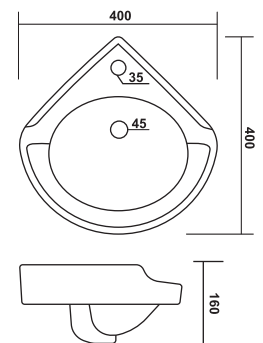

CARMEL-401
Size : 580 x 440 x 180mm

ZEN-622
Size : 375 x 290 x 150mm

RANI-623
Size : 330 x 320 x 160mm

CORNER-624
Size : 400 x 400 x 160mm

COUNTER BASIN

LUX-401
Size : 600 x 480 x 290mm

COUNTER BASIN

LIME-402
Size : 500 x 390 x 180mm

RIO-403
Size : 600 x 460 x 180mm

PRINCE-404
Size : 505 x 420 x 190mm

TORA-405
Size : 505 x 425 x 205mm

Orient

CERAMIC

COMET-402
Size : 470 x 455 x 150mm

CIRCLE-403
Size : 555 x 435 x 195mm

CAMRY-404
Size : 615 x 465 x 215mm

DESIRE-607
Size : 460 x 340 x 160mm

NEW BENTAM-608
Size : 450 x 300 x 170mm

VENUS-609
Size : 460 x 330 x 150mm

WALL HUNG BASIN

CRETA-610
Size : 450 x 310 x 140mm

ALEX-611
Size : 410 x 380 x 150mm

LILA-612
Size : 450 x 360 x 180mm

ROCA-618
Size : 450 x 350 x 190mm

DIL-619
Size : 400 x 360 x 120mm

INDICA-620
Size : 400 x 310 x 160mm

RADO-621
Size : 370 x 310 x 150mm