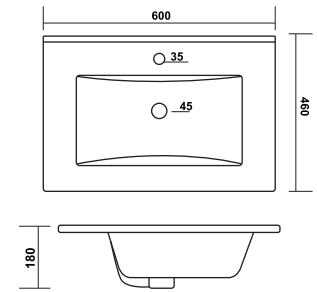

CARMEL-401
Size : 580 x 440 x 180mm

ZEN-622
Size : 375 x 290 x 150mm

RANI-623
Size : 330 x 320 x 160mm

CORNER-624
Size : 400 x 400 x 160mm

COUNTER BASIN

LUX-401
Size : 600 x 480 x 290mm

COUNTER BASIN

LIME-402
Size : 500 x 390 x 180mm

RIO-403
Size : 600 x 460 x 180mm

PRINCE-404
Size : 505 x 420 x 190mm

TORA-405
Size : 505 x 425 x 205mm

Orient

CERAMIC

COMET-402
Size : 470 x 455 x 150mm

CIRCLE-403
Size : 555 x 435 x 195mm

CAMRY-404
Size : 615 x 465 x 215mm

DESIRE-607
Size : 460 x 340 x 160mm

NEW BENTAM-608
Size : 450 x 300 x 170mm

VENUS-609
Size : 460 x 330 x 150mm

WALL HUNG BASIN

CRETA-610
Size : 450 x 310 x 140mm

ALEX-611
Size : 410 x 380 x 150mm

LILA-612
Size : 450 x 360 x 180mm

ROCA-618
Size : 450 x 350 x 190mm

DIL-619
Size : 400 x 360 x 120mm

INDICA-620
Size : 400 x 310 x 160mm

RADO-621
Size : 370 x 310 x 150mm