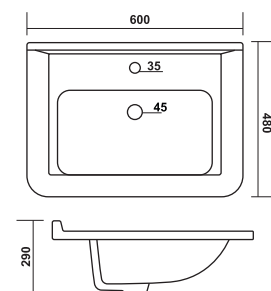

CARMEL-401
Size : 580 x 440 x 180mm

ZEN-622
Size : 375 x 290 x 150mm

RANI-623
Size : 330 x 320 x 160mm

CORNER-624
Size : 400 x 400 x 160mm

COUNTER BASIN

LUX-401
Size : 600 x 480 x 290mm

COUNTER BASIN

LIME-402
Size : 500 x 390 x 180mm

RIO-403
Size : 600 x 460 x 180mm

PRINCE-404
Size : 505 x 420 x 190mm

TORA-405
Size : 505 x 425 x 205mm

Orient

CERAMIC

COMET-402
Size : 470 x 455 x 150mm

CIRCLE-403
Size : 555 x 435 x 195mm

CAMRY-404
Size : 615 x 465 x 215mm

DESIRE-607
Size : 460 x 340 x 160mm

NEW BENTAM-608
Size : 450 x 300 x 170mm

VENUS-609
Size : 460 x 330 x 150mm

WALL HUNG BASIN

CRETA-610
Size : 450 x 310 x 140mm

ALEX-611
Size : 410 x 380 x 150mm

LILA-612
Size : 450 x 360 x 180mm

ROCA-618
Size : 450 x 350 x 190mm

DIL-619
Size : 400 x 360 x 120mm

INDICA-620
Size : 400 x 310 x 160mm

RADO-621
Size : 370 x 310 x 150mm