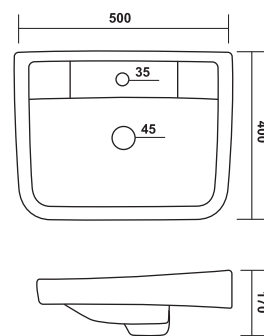

RIO-403
Size : 600 x 460 x 180mm

PRINCE-404
Size : 505 x 420 x 190mm

TORA-405
Size : 505 x 425 x 205mm

Orient

CERAMIC

COMET-402
Size : 470 x 455 x 150mm

CIRCLE-403
Size : 555 x 435 x 195mm

CAMRY-404
Size : 615 x 465 x 215mm

PARRY-601
Size : 460 x 410 x 170mm

WALL HUNG BASIN

PARRY-602
Size : 500 x 410 x 185mm

FULIYA-603
Size : 590 x 330 x 160mm

PRIME 2-604
Size : 460 x 335 x 175mm

FULIYA 2-605
Size : 420 x 370 x 170mm

TAIWAN-606
Size : 500 x 400 x 170mm

DESIRE-607
Size : 460 x 340 x 160mm

NEW BENTAM-608
Size : 450 x 300 x 170mm

VENUS-609
Size : 460 x 330 x 150mm

WALL HUNG BASIN

CRETA-610
Size : 450 x 310 x 140mm

ALEX-611
Size : 410 x 380 x 150mm

LILA-612
Size : 450 x 360 x 180mm

ROCA-618
Size : 450 x 350 x 190mm

DIL-619
Size : 400 x 360 x 120mm

INDICA-620
Size : 400 x 310 x 160mm

RADO-621
Size : 370 x 310 x 150mm