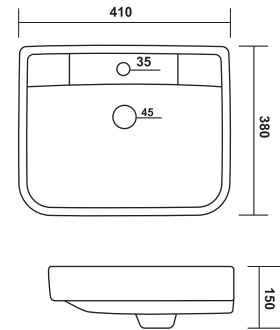

RIO-403
Size : 600 x 460 x 180mm

PRINCE-404
Size : 505 x 420 x 190mm

TORA-405
Size : 505 x 425 x 205mm

Orient

CERAMIC

COMET-402
Size : 470 x 455 x 150mm

CIRCLE-403
Size : 555 x 435 x 195mm

CAMRY-404
Size : 615 x 465 x 215mm

DESIRE-607
Size : 460 x 340 x 160mm

NEW BENTAM-608
Size : 450 x 300 x 170mm

VENUS-609
Size : 460 x 330 x 150mm

WALL HUNG BASIN

CRETA-610
Size : 450 x 310 x 140mm

ALEX-611
Size : 410 x 380 x 150mm

LILA-612
Size : 450 x 360 x 180mm

DURA-613
Size : 460 x 360 x 170mm

Orient

CERAMIC

MINI-614
Size : 480 x 370 x 190mm

BANTAM-615
Size : 460 x 330 x 160mm

PRIME-616
Size : 460 x 360 x 160mm

SHELLY-617
Size : 440 x 340 x 160mm

WALL HUNG BASIN

ROCA-618
Size : 450 x 350 x 190mm

DIL-619
Size : 400 x 360 x 120mm

INDICA-620
Size : 400 x 310 x 160mm

RADO-621
Size : 370 x 310 x 150mm