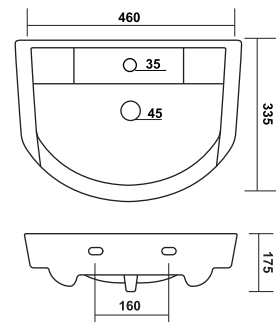

RIO-403
Size : 600 x 460 x 180mm

PRINCE-404
Size : 505 x 420 x 190mm

TORA-405
Size : 505 x 425 x 205mm

Orient

CERAMIC

COMET-402
Size : 470 x 455 x 150mm

CIRCLE-403
Size : 555 x 435 x 195mm

CAMRY-404
Size : 615 x 465 x 215mm

PARRY-601
Size : 460 x 410 x 170mm

WALL HUNG BASIN

PARRY-602
Size : 500 x 410 x 185mm

FULIYA-603
Size : 590 x 330 x 160mm

PRIME 2-604
Size : 460 x 335 x 175mm

FULIYA 2-605
Size : 420 x 370 x 170mm

TAIWAN-606
Size : 500 x 400 x 170mm

DESIRE-607
Size : 460 x 340 x 160mm

NEW BENTAM-608
Size : 450 x 300 x 170mm

VENUS-609
Size : 460 x 330 x 150mm

WALL HUNG BASIN

CRETA-610
Size : 450 x 310 x 140mm

ALEX-611
Size : 410 x 380 x 150mm

LILA-612
Size : 450 x 360 x 180mm

ROCA-618
Size : 450 x 350 x 190mm

DIL-619
Size : 400 x 360 x 120mm

INDICA-620
Size : 400 x 310 x 160mm

RADO-621
Size : 370 x 310 x 150mm