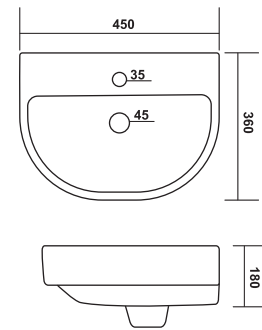

RIO-403
Size : 600 x 460 x 180mm

PRINCE-404
Size : 505 x 420 x 190mm

TORA-405
Size : 505 x 425 x 205mm

Orient

CERAMIC

COMET-402
Size : 470 x 455 x 150mm

CIRCLE-403
Size : 555 x 435 x 195mm

CAMRY-404
Size : 615 x 465 x 215mm

DESIRE-607
Size : 460 x 340 x 160mm

NEW BENTAM-608
Size : 450 x 300 x 170mm

VENUS-609
Size : 460 x 330 x 150mm

WALL HUNG BASIN

CRETA-610
Size : 450 x 310 x 140mm

ALEX-611
Size : 410 x 380 x 150mm

LILA-612
Size : 450 x 360 x 180mm

DURA-613
Size : 460 x 360 x 170mm

Orient

CERAMIC

MINI-614
Size : 480 x 370 x 190mm

BANTAM-615
Size : 460 x 330 x 160mm

PRIME-616
Size : 460 x 360 x 160mm

SHELLY-617
Size : 440 x 340 x 160mm

WALL HUNG BASIN

ROCA-618
Size : 450 x 350 x 190mm

DIL-619
Size : 400 x 360 x 120mm

INDICA-620
Size : 400 x 310 x 160mm

RADO-621
Size : 370 x 310 x 150mm