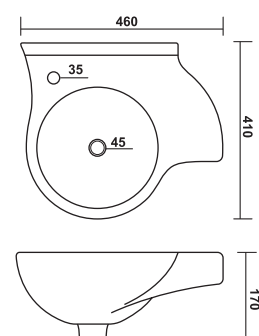

CARMEL-401
Size : 580 x 440 x 180mm

ZEN-622
Size : 375 x 290 x 150mm

RANI-623
Size : 330 x 320 x 160mm

CORNER-624
Size : 400 x 400 x 160mm

COUNTER BASIN

LUX-401
Size : 600 x 480 x 290mm

COUNTER BASIN

LIME-402
Size : 500 x 390 x 180mm

RIO-403
Size : 600 x 460 x 180mm

PRINCE-404
Size : 505 x 420 x 190mm

TORA-405
Size : 505 x 425 x 205mm

Orient

CERAMIC

COMET-402
Size : 470 x 455 x 150mm

CIRCLE-403
Size : 555 x 435 x 195mm

CAMRY-404
Size : 615 x 465 x 215mm

PARRY-601
Size : 460 x 410 x 170mm

WALL HUNG BASIN

PARRY-602
Size : 500 x 410 x 185mm

FULIYA-603
Size : 590 x 330 x 160mm

PRIME 2-604
Size : 460 x 335 x 175mm

FULIYA 2-605
Size : 420 x 370 x 170mm

TAIWAN-606
Size : 500 x 400 x 170mm

DESIRE-607
Size : 460 x 340 x 160mm

NEW BENTAM-608
Size : 450 x 300 x 170mm

VENUS-609
Size : 460 x 330 x 150mm

WALL HUNG BASIN

CRETA-610
Size : 450 x 310 x 140mm

ALEX-611
Size : 410 x 380 x 150mm

LILA-612
Size : 450 x 360 x 180mm