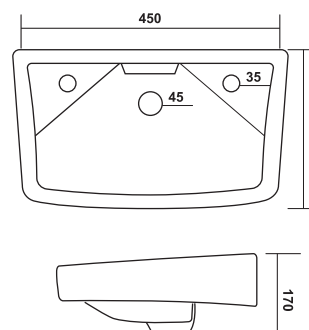

RIO-403
Size : 600 x 460 x 180mm

PRINCE-404
Size : 505 x 420 x 190mm

TORA-405
Size : 505 x 425 x 205mm

Orient

CERAMIC

COMET-402
Size : 470 x 455 x 150mm

CIRCLE-403
Size : 555 x 435 x 195mm

CAMRY-404
Size : 615 x 465 x 215mm

PARRY-601
Size : 460 x 410 x 170mm

WALL HUNG BASIN

PARRY-602
Size : 500 x 410 x 185mm

FULIYA-603
Size : 590 x 330 x 160mm

PRIME 2-604
Size : 460 x 335 x 175mm

FULIYA 2-605
Size : 420 x 370 x 170mm

TAIWAN-606
Size : 500 x 400 x 170mm

DESIRE-607
Size : 460 x 340 x 160mm

NEW BENTAM-608
Size : 450 x 300 x 170mm

VENUS-609
Size : 460 x 330 x 150mm

WALL HUNG BASIN

CRETA-610
Size : 450 x 310 x 140mm

ALEX-611
Size : 410 x 380 x 150mm

LILA-612
Size : 450 x 360 x 180mm

ROCA-618
Size : 450 x 350 x 190mm

DIL-619
Size : 400 x 360 x 120mm

INDICA-620
Size : 400 x 310 x 160mm

RADO-621
Size : 370 x 310 x 150mm