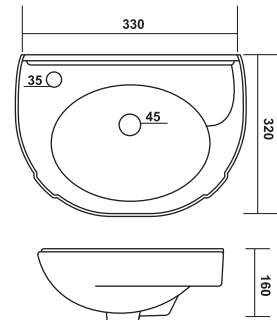

CARMEL-401
Size : 580 x 440 x 180mm

ZEN-622
Size : 375 x 290 x 150mm

RANI-623
Size : 330 x 320 x 160mm

CORNER-624
Size : 400 x 400 x 160mm

COUNTER BASIN

LUX-401
Size : 600 x 480 x 290mm

COUNTER BASIN

LIME-402
Size : 500 x 390 x 180mm

RIO-403
Size : 600 x 460 x 180mm

PRINCE-404
Size : 505 x 420 x 190mm

TORA-405
Size : 505 x 425 x 205mm

Orient

CERAMIC

COMET-402
Size : 470 x 455 x 150mm

CIRCLE-403
Size : 555 x 435 x 195mm

CAMRY-404
Size : 615 x 465 x 215mm

DESIRE-607
Size : 460 x 340 x 160mm

NEW BENTAM-608
Size : 450 x 300 x 170mm

VENUS-609
Size : 460 x 330 x 150mm

WALL HUNG BASIN

CRETA-610
Size : 450 x 310 x 140mm

ALEX-611
Size : 410 x 380 x 150mm

LILA-612
Size : 450 x 360 x 180mm

ROCA-618
Size : 450 x 350 x 190mm

DIL-619
Size : 400 x 360 x 120mm

INDICA-620
Size : 400 x 310 x 160mm

RADO-621
Size : 370 x 310 x 150mm