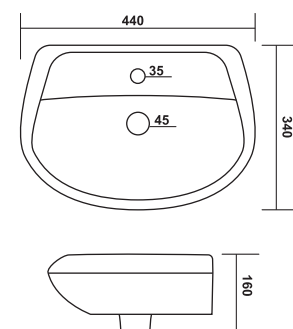

RIO-403
Size : 600 x 460 x 180mm

PRINCE-404
Size : 505 x 420 x 190mm

TORA-405
Size : 505 x 425 x 205mm

Orient

CERAMIC

COMET-402
Size : 470 x 455 x 150mm

CIRCLE-403
Size : 555 x 435 x 195mm

CAMRY-404
Size : 615 x 465 x 215mm

DESIRE-607
Size : 460 x 340 x 160mm

NEW BENTAM-608
Size : 450 x 300 x 170mm

VENUS-609
Size : 460 x 330 x 150mm

WALL HUNG BASIN

CRETA-610
Size : 450 x 310 x 140mm

ALEX-611
Size : 410 x 380 x 150mm

LILA-612
Size : 450 x 360 x 180mm

DURA-613
Size : 460 x 360 x 170mm

Orient

CERAMIC

MINI-614
Size : 480 x 370 x 190mm

BANTAM-615
Size : 460 x 330 x 160mm

PRIME-616
Size : 460 x 360 x 160mm

SHELLY-617
Size : 440 x 340 x 160mm

WALL HUNG BASIN

ROCA-618
Size : 450 x 350 x 190mm

DIL-619
Size : 400 x 360 x 120mm

INDICA-620
Size : 400 x 310 x 160mm

RADO-621
Size : 370 x 310 x 150mm