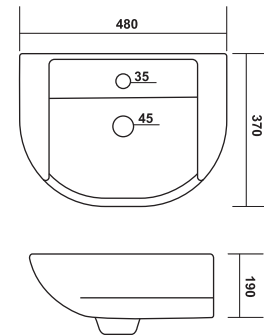

RIO-403
Size : 600 x 460 x 180mm

PRINCE-404
Size : 505 x 420 x 190mm

TORA-405
Size : 505 x 425 x 205mm

Orient

CERAMIC

COMET-402
Size : 470 x 455 x 150mm

CIRCLE-403
Size : 555 x 435 x 195mm

CAMRY-404
Size : 615 x 465 x 215mm

DESIRE-607
Size : 460 x 340 x 160mm

NEW BENTAM-608
Size : 450 x 300 x 170mm

VENUS-609
Size : 460 x 330 x 150mm

WALL HUNG BASIN

CRETA-610
Size : 450 x 310 x 140mm

ALEX-611
Size : 410 x 380 x 150mm

LILA-612
Size : 450 x 360 x 180mm

DURA-613
Size : 460 x 360 x 170mm

Orient

CERAMIC

MINI-614
Size : 480 x 370 x 190mm

BANTAM-615
Size : 460 x 330 x 160mm

PRIME-616
Size : 460 x 360 x 160mm

SHELLY-617
Size : 440 x 340 x 160mm

WALL HUNG BASIN

ROCA-618
Size : 450 x 350 x 190mm

DIL-619
Size : 400 x 360 x 120mm

INDICA-620
Size : 400 x 310 x 160mm

RADO-621
Size : 370 x 310 x 150mm