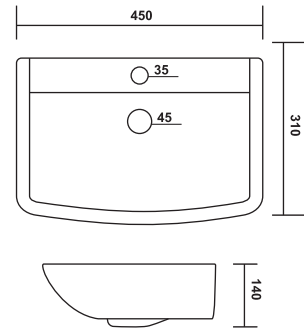

RIO-403
Size : 600 x 460 x 180mm

PRINCE-404
Size : 505 x 420 x 190mm

TORA-405
Size : 505 x 425 x 205mm

Orient

CERAMIC

COMET-402
Size : 470 x 455 x 150mm

CIRCLE-403
Size : 555 x 435 x 195mm

CAMRY-404
Size : 615 x 465 x 215mm

DESIRE-607
Size : 460 x 340 x 160mm

NEW BENTAM-608
Size : 450 x 300 x 170mm

VENUS-609
Size : 460 x 330 x 150mm

WALL HUNG BASIN

CRETA-610
Size : 450 x 310 x 140mm

ALEX-611
Size : 410 x 380 x 150mm

LILA-612
Size : 450 x 360 x 180mm

DURA-613
Size : 460 x 360 x 170mm

Orient

CERAMIC

MINI-614
Size : 480 x 370 x 190mm

BANTAM-615
Size : 460 x 330 x 160mm

PRIME-616
Size : 460 x 360 x 160mm

SHELLY-617
Size : 440 x 340 x 160mm

WALL HUNG BASIN

ROCA-618
Size : 450 x 350 x 190mm

DIL-619
Size : 400 x 360 x 120mm

INDICA-620
Size : 400 x 310 x 160mm

RADO-621
Size : 370 x 310 x 150mm