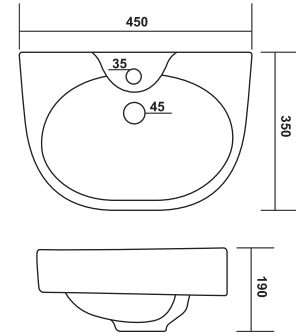

RIO-403
Size : 600 x 460 x 180mm

PRINCE-404
Size : 505 x 420 x 190mm

TORA-405
Size : 505 x 425 x 205mm

Orient

CERAMIC

COMET-402
Size : 470 x 455 x 150mm

CIRCLE-403
Size : 555 x 435 x 195mm

CAMRY-404
Size : 615 x 465 x 215mm

DESIRE-607
Size : 460 x 340 x 160mm

NEW BENTAM-608
Size : 450 x 300 x 170mm

VENUS-609
Size : 460 x 330 x 150mm

WALL HUNG BASIN

CRETA-610
Size : 450 x 310 x 140mm

ALEX-611
Size : 410 x 380 x 150mm

LILA-612
Size : 450 x 360 x 180mm

DURA-613
Size : 460 x 360 x 170mm

Orient

CERAMIC

MINI-614
Size : 480 x 370 x 190mm

BANTAM-615
Size : 460 x 330 x 160mm

PRIME-616
Size : 460 x 360 x 160mm

SHELLY-617
Size : 440 x 340 x 160mm

WALL HUNG BASIN

ROCA-618
Size : 450 x 350 x 190mm

DIL-619
Size : 400 x 360 x 120mm

INDICA-620
Size : 400 x 310 x 160mm

RADO-621
Size : 370 x 310 x 150mm