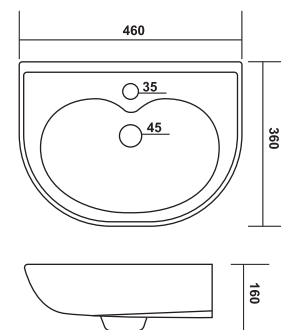

RIO-403
Size : 600 x 460 x 180mm

PRINCE-404
Size : 505 x 420 x 190mm

TORA-405
Size : 505 x 425 x 205mm

Orient

CERAMIC

COMET-402
Size : 470 x 455 x 150mm

CIRCLE-403
Size : 555 x 435 x 195mm

CAMRY-404
Size : 615 x 465 x 215mm

DESIRE-607
Size : 460 x 340 x 160mm

NEW BENTAM-608
Size : 450 x 300 x 170mm

VENUS-609
Size : 460 x 330 x 150mm

WALL HUNG BASIN

CRETA-610
Size : 450 x 310 x 140mm

ALEX-611
Size : 410 x 380 x 150mm

LILA-612
Size : 450 x 360 x 180mm

DURA-613
Size : 460 x 360 x 170mm

Orient

CERAMIC

MINI-614
Size : 480 x 370 x 190mm

BANTAM-615
Size : 460 x 330 x 160mm

PRIME-616
Size : 460 x 360 x 160mm

SHELLY-617
Size : 440 x 340 x 160mm

WALL HUNG BASIN

ROCA-618
Size : 450 x 350 x 190mm

DIL-619
Size : 400 x 360 x 120mm

INDICA-620
Size : 400 x 310 x 160mm

RADO-621
Size : 370 x 310 x 150mm