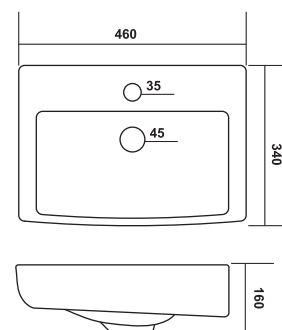

RIO-403
Size : 600 x 460 x 180mm

PRINCE-404
Size : 505 x 420 x 190mm

TORA-405
Size : 505 x 425 x 205mm

Orient

CERAMIC

COMET-402
Size : 470 x 455 x 150mm

CIRCLE-403
Size : 555 x 435 x 195mm

CAMRY-404
Size : 615 x 465 x 215mm

PARRY-601
Size : 460 x 410 x 170mm

WALL HUNG BASIN

PARRY-602
Size : 500 x 410 x 185mm

FULIYA-603
Size : 590 x 330 x 160mm

PRIME 2-604
Size : 460 x 335 x 175mm

FULIYA 2-605
Size : 420 x 370 x 170mm

TAIWAN-606
Size : 500 x 400 x 170mm

DESIRE-607
Size : 460 x 340 x 160mm

NEW BENTAM-608
Size : 450 x 300 x 170mm

VENUS-609
Size : 460 x 330 x 150mm

WALL HUNG BASIN

CRETA-610
Size : 450 x 310 x 140mm

ALEX-611
Size : 410 x 380 x 150mm

LILA-612
Size : 450 x 360 x 180mm

ROCA-618
Size : 450 x 350 x 190mm

DIL-619
Size : 400 x 360 x 120mm

INDICA-620
Size : 400 x 310 x 160mm

RADO-621
Size : 370 x 310 x 150mm