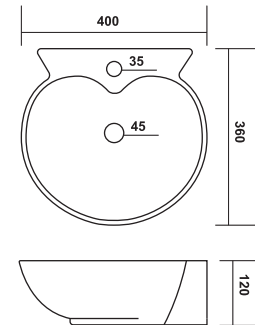

RIO-403
Size : 600 x 460 x 180mm

PRINCE-404
Size : 505 x 420 x 190mm

TORA-405
Size : 505 x 425 x 205mm

Orient

CERAMIC

COMET-402
Size : 470 x 455 x 150mm

CIRCLE-403
Size : 555 x 435 x 195mm

CAMRY-404
Size : 615 x 465 x 215mm

DESIRE-607
Size : 460 x 340 x 160mm

NEW BENTAM-608
Size : 450 x 300 x 170mm

VENUS-609
Size : 460 x 330 x 150mm

WALL HUNG BASIN

CRETA-610
Size : 450 x 310 x 140mm

ALEX-611
Size : 410 x 380 x 150mm

LILA-612
Size : 450 x 360 x 180mm

DURA-613
Size : 460 x 360 x 170mm

Orient

CERAMIC

MINI-614
Size : 480 x 370 x 190mm

BANTAM-615
Size : 460 x 330 x 160mm

PRIME-616
Size : 460 x 360 x 160mm

SHELLY-617
Size : 440 x 340 x 160mm

WALL HUNG BASIN

ROCA-618
Size : 450 x 350 x 190mm

DIL-619
Size : 400 x 360 x 120mm

INDICA-620
Size : 400 x 310 x 160mm

RADO-621
Size : 370 x 310 x 150mm