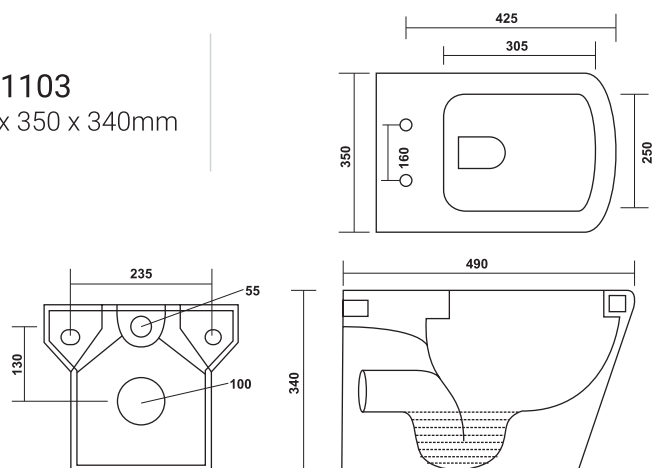

Orient
CERAMIC

GALAXY-1109
Size : 500 x 360 x 400mm

WALL HUNG CLOSET

BRAVO-1101
Size : 530 x 350 x 370mm

ELITE-1102
Size : 510x 355 x 305mm

JUNIOR-1103
Size : 490 x 350 x 340mm

Orient

CERAMIC

ROSSA-1104
Size : 490 x 390 x 340mm

CROMA-1105
Size : 510 x 370 x 360mm

PLUTO-1106
Size : 550 x 355 x 360mm

WALL HUNG CLOSET

CREMA-1107
Size : 510 x 360 x 340mm

ECO-1108
Size : 540 x 350 x 360mm