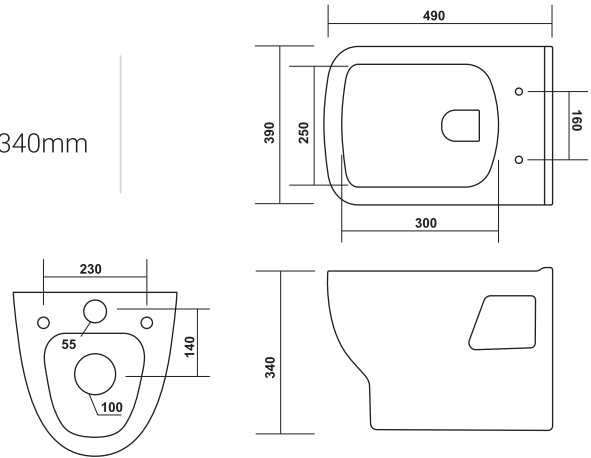

Orient
CERAMIC

GALAXY-1109
Size : 500 x 360 x 400mm

WALL HUNG CLOSET

BRAVO-1101
Size : 530 x 350 x 370mm

ELITE-1102
Size : 510x 355 x 305mm

JUNIOR-1103
Size : 490 x 350 x 340mm

Orient

CERAMIC

ROSSA-1104
Size : 490 x 390 x 340mm

CROMA-1105
Size : 510 x 370 x 360mm

PLUTO-1106
Size : 550 x 355 x 360mm

WALL HUNG CLOSET

CREMA-1107
Size : 510 x 360 x 340mm

ECO-1108
Size : 540 x 350 x 360mm