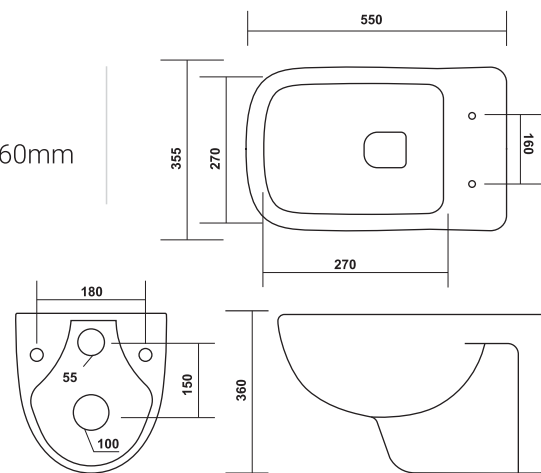

Orient
CERAMIC

GALAXY-1109
Size : 500 x 360 x 400mm

WALL HUNG CLOSET

BRAVO-1101
Size : 530 x 350 x 370mm

ELITE-1102
Size : 510x 355 x 305mm

JUNIOR-1103
Size : 490 x 350 x 340mm

Orient

CERAMIC

ROSSA-1104
Size : 490 x 390 x 340mm

CROMA-1105
Size : 510 x 370 x 360mm

PLUTO-1106
Size : 550 x 355 x 360mm

WALL HUNG CLOSET

CREMA-1107
Size : 510 x 360 x 340mm

ECO-1108
Size : 540 x 350 x 360mm