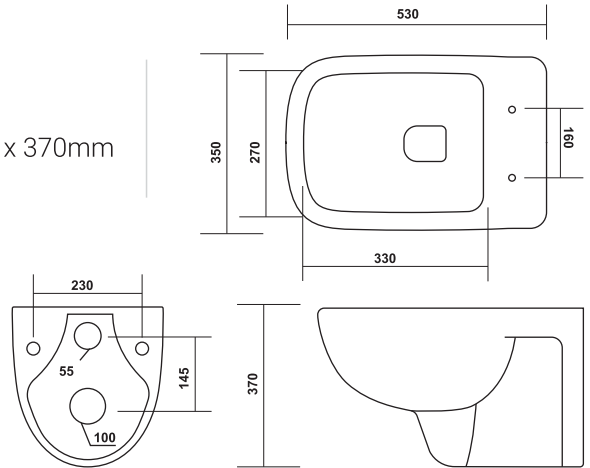

Orient
CERAMIC

GALAXY-1109
Size : 500 x 360 x 400mm

WALL HUNG CLOSET

BRAVO-1101
Size : 530 x 350 x 370mm

ELITE-1102
Size : 510x 355 x 305mm

JUNIOR-1103
Size : 490 x 350 x 340mm

Orient

CERAMIC

ROSSA-1104
Size : 490 x 390 x 340mm

CROMA-1105
Size : 510 x 370 x 360mm

PLUTO-1106
Size : 550 x 355 x 360mm

WALL HUNG CLOSET

CREMA-1107
Size : 510 x 360 x 340mm

ECO-1108
Size : 540 x 350 x 360mm