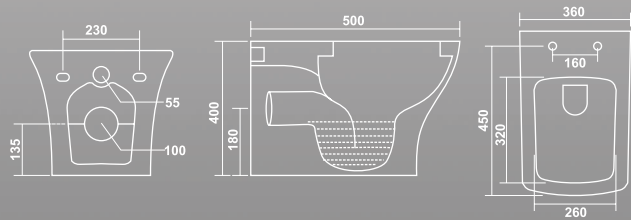

Orient
CERAMIC

GALAXY-1109
Size : 500 x 360 x 400mm

WALL HUNG CLOSET

BRAVO-1101
Size : 530 x 350 x 370mm

ELITE-1102
Size : 510x 355 x 305mm

JUNIOR-1103
Size : 490 x 350 x 340mm

Orient

CERAMIC

ROSSA-1104
Size : 490 x 390 x 340mm

CROMA-1105
Size : 510 x 370 x 360mm

PLUTO-1106
Size : 550 x 355 x 360mm

WALL HUNG CLOSET

CREMA-1107
Size : 510 x 360 x 340mm

ECO-1108
Size : 540 x 350 x 360mm