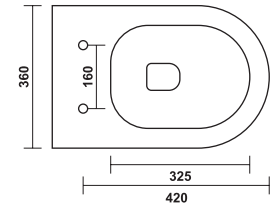

Orient
CERAMIC

GALAXY-1109
Size : 500 x 360 x 400mm

WALL HUNG CLOSET

BRAVO-1101
Size : 530 x 350 x 370mm

ELITE-1102
Size : 510x 355 x 305mm

JUNIOR-1103
Size : 490 x 350 x 340mm

Orient

CERAMIC

ROSSA-1104
Size : 490 x 390 x 340mm

CROMA-1105
Size : 510 x 370 x 360mm

PLUTO-1106
Size : 550 x 355 x 360mm

WALL HUNG CLOSET

CREMA-1107
Size : 510 x 360 x 340mm

ECO-1108
Size : 540 x 350 x 360mm