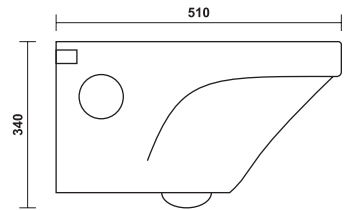

Orient
CERAMIC

GALAXY-1109
Size : 500 x 360 x 400mm

WALL HUNG CLOSET

BRAVO-1101
Size : 530 x 350 x 370mm

ELITE-1102
Size : 510x 355 x 305mm

JUNIOR-1103
Size : 490 x 350 x 340mm

Orient

CERAMIC

ROSSA-1104
Size : 490 x 390 x 340mm

CROMA-1105
Size : 510 x 370 x 360mm

PLUTO-1106
Size : 550 x 355 x 360mm

WALL HUNG CLOSET

CREMA-1107
Size : 510 x 360 x 340mm

ECO-1108
Size : 540 x 350 x 360mm