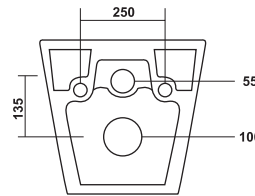

Orient
CERAMIC

GALAXY-1109
Size : 500 x 360 x 400mm

WALL HUNG CLOSET

BRAVO-1101
Size : 530 x 350 x 370mm

ELITE-1102
Size : 510x 355 x 305mm

JUNIOR-1103
Size : 490 x 350 x 340mm

Orient

CERAMIC

ROSSA-1104
Size : 490 x 390 x 340mm

CROMA-1105
Size : 510 x 370 x 360mm

PLUTO-1106
Size : 550 x 355 x 360mm

WALL HUNG CLOSET

CREMA-1107
Size : 510 x 360 x 340mm

ECO-1108
Size : 540 x 350 x 360mm