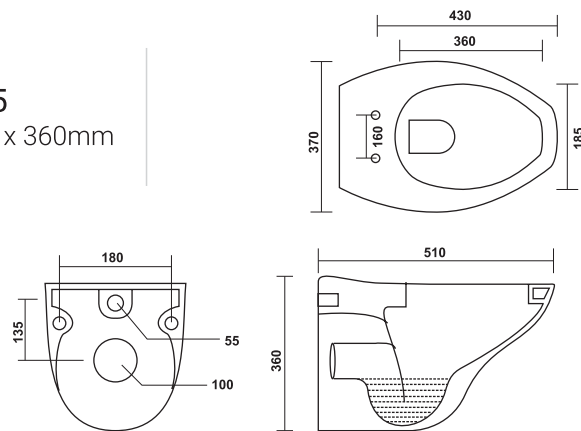

Orient
CERAMIC

GALAXY-1109
Size : 500 x 360 x 400mm

WALL HUNG CLOSET

BRAVO-1101
Size : 530 x 350 x 370mm

ELITE-1102
Size : 510x 355 x 305mm

JUNIOR-1103
Size : 490 x 350 x 340mm

Orient

CERAMIC

ROSSA-1104
Size : 490 x 390 x 340mm

CROMA-1105
Size : 510 x 370 x 360mm

PLUTO-1106
Size : 550 x 355 x 360mm

WALL HUNG CLOSET

CREMA-1107
Size : 510 x 360 x 340mm

ECO-1108
Size : 540 x 350 x 360mm