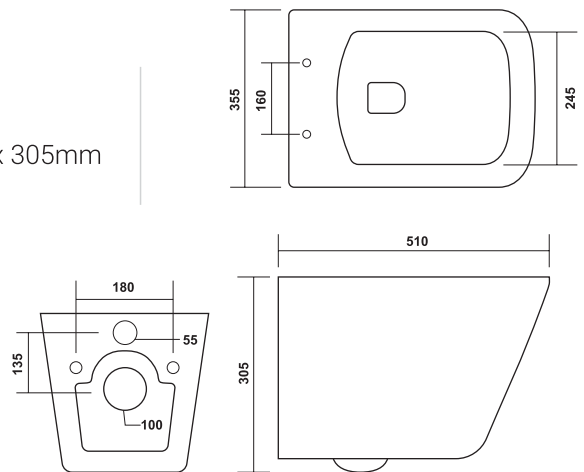

Orient
CERAMIC

GALAXY-1109
Size : 500 x 360 x 400mm

WALL HUNG CLOSET

BRAVO-1101
Size : 530 x 350 x 370mm

ELITE-1102
Size : 510x 355 x 305mm

JUNIOR-1103
Size : 490 x 350 x 340mm

Orient

CERAMIC

ROSSA-1104
Size : 490 x 390 x 340mm

CROMA-1105
Size : 510 x 370 x 360mm

PLUTO-1106
Size : 550 x 355 x 360mm

WALL HUNG CLOSET

CREMA-1107
Size : 510 x 360 x 340mm

ECO-1108
Size : 540 x 350 x 360mm