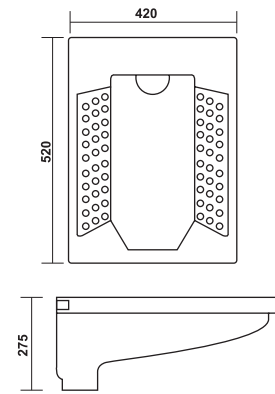

**301**  
Big Full Deep  
Ring Type Pan  
Size : 600 x 445 x 280mm

**302**  
Small Khazab Pan  
Size : 520 x 415 x 280mm

**303**  
Big Full Deep Pan  
Size : 520 x 415 x 190mm

**304**  
Big Full Deep Pan  
Size : 510 x 410 x 160mm

**305**  
Orient Pan  
Size : 445 x 600 x 280mm

**306**  
Veronica C.T. Pan  
Size : 520 x 415 x 280mm

**307**  
Big Orrisa Celo Pan  
Size : 520 x 410 x 275mm

**308**  
Orrisa Celo Pan  
Size : 600 x 440 x 260mm

# Orient

CERAMIC

**309**  
Aqua Pan  
Size : 520 x 420 x 275mm

**310**  
Orient Squatting Pan  
Size : 520 x 410 x 160mm

**311**  
Veronica Full Deep  
Pan  
Size : 520 x 415 x 175mm

**312**  
Veronica C.T. Pan  
Size : 550 x 410 x 240mm

**313**  
Stand Pan  
Size : 520 x 410 x 265mm

**314**  
M.D. Pan  
Size : 535 x 410 x 230mm

**315**  
Turkish Pan  
Size : 525 x 485 x 180mm

**316**  
Eastern Pan  
Size : 520 x 425 x 130mm

**317**  
Box Eastern Pan  
Size : 530 x 430 x 220mm