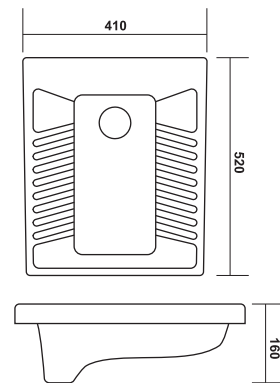

**305**  
Orient Pan  
Size : 445 x 600 x 280mm

**306**  
Veronica C.T. Pan  
Size : 520 x 415 x 280mm

**307**  
Big Orrisa Celo Pan  
Size : 520 x 410 x 275mm

**308**  
Orrisa Celo Pan  
Size : 600 x 440 x 260mm

# Orient

CERAMIC

**309**  
Aqua Pan  
Size : 520 x 420 x 275mm

**310**  
Orient Squatting Pan  
Size : 520 x 410 x 160mm

**311**  
Veronica Full Deep  
Pan  
Size : 520 x 415 x 175mm

**312**  
Veronica C.T. Pan  
Size : 550 x 410 x 240mm

**313**  
Stand Pan  
Size : 520 x 410 x 265mm

**314**  
M.D. Pan  
Size : 535 x 410 x 230mm

**315**  
Turkish Pan  
Size : 525 x 485 x 180mm

**316**  
Eastern Pan  
Size : 520 x 425 x 130mm

**317**  
Box Eastern Pan  
Size : 530 x 430 x 220mm

**318**  
Indian Water  
Closet Ring Type  
Size : 470 x 300 x 220mm

**319**  
Indian Water Closet Open  
Size : 565 x 375 x 245mm