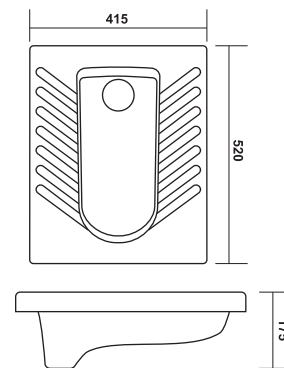

**305**  
Orient Pan  
Size : 445 x 600 x 280mm

**306**  
Veronica C.T. Pan  
Size : 520 x 415 x 280mm

**307**  
Big Orrisa Celo Pan  
Size : 520 x 410 x 275mm

**308**  
Orrisa Celo Pan  
Size : 600 x 440 x 260mm

# Orient

CERAMIC

**309**  
Aqua Pan  
Size : 520 x 420 x 275mm

**310**  
Orient Squatting Pan  
Size : 520 x 410 x 160mm

**311**  
Veronica Full Deep  
Pan  
Size : 520 x 415 x 175mm

**312**  
Veronica C.T. Pan  
Size : 550 x 410 x 240mm

**313**  
Stand Pan  
Size : 520 x 410 x 265mm

**314**  
M.D. Pan  
Size : 535 x 410 x 230mm

**315**  
Turkish Pan  
Size : 525 x 485 x 180mm

**316**  
Eastern Pan  
Size : 520 x 425 x 130mm

**317**  
Box Eastern Pan  
Size : 530 x 430 x 220mm

**318**  
Indian Water  
Closet Ring Type  
Size : 470 x 300 x 220mm

**319**  
Indian Water Closet Open  
Size : 565 x 375 x 245mm