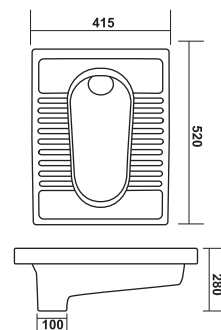

**301**  
Big Full Deep  
Ring Type Pan  
Size : 600 x 445 x 280mm

**302**  
Small Khazab Pan  
Size : 520 x 415 x 280mm

**303**  
Big Full Deep Pan  
Size : 520 x 415 x 190mm

**304**  
Big Full Deep Pan  
Size : 510 x 410 x 160mm

**305**  
Orient Pan  
Size : 445 x 600 x 280mm

**306**  
Veronica C.T. Pan  
Size : 520 x 415 x 280mm

**307**  
Big Orrisa Celo Pan  
Size : 520 x 410 x 275mm

**308**  
Orrisa Celo Pan  
Size : 600 x 440 x 260mm

# Orient

CERAMIC

**309**  
Aqua Pan  
Size : 520 x 420 x 275mm

**310**  
Orient Squatting Pan  
Size : 520 x 410 x 160mm

**311**  
Veronica Full Deep  
Pan  
Size : 520 x 415 x 175mm

**312**  
Veronica C.T. Pan  
Size : 550 x 410 x 240mm

**313**  
Stand Pan  
Size : 520 x 410 x 265mm

**314**  
M.D. Pan  
Size : 535 x 410 x 230mm

**315**  
Turkish Pan  
Size : 525 x 485 x 180mm

**316**  
Eastern Pan  
Size : 520 x 425 x 130mm

**317**  
Box Eastern Pan  
Size : 530 x 430 x 220mm