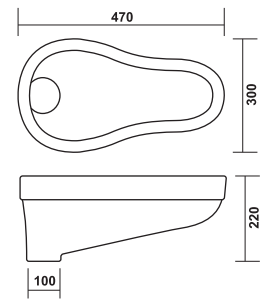

**305**  
Orient Pan  
Size : 445 x 600 x 280mm

**306**  
Veronica C.T. Pan  
Size : 520 x 415 x 280mm

**307**  
Big Orrisa Celo Pan  
Size : 520 x 410 x 275mm

**308**  
Orrisa Celo Pan  
Size : 600 x 440 x 260mm

# Orient

CERAMIC

**309**  
Aqua Pan  
Size : 520 x 420 x 275mm

**310**  
Orient Squatting Pan  
Size : 520 x 410 x 160mm

**311**  
Veronica Full Deep  
Pan  
Size : 520 x 415 x 175mm

**312**  
Veronica C.T. Pan  
Size : 550 x 410 x 240mm

**313**  
Stand Pan  
Size : 520 x 410 x 265mm

**314**  
M.D. Pan  
Size : 535 x 410 x 230mm

**315**  
Turkish Pan  
Size : 525 x 485 x 180mm

**316**  
Eastern Pan  
Size : 520 x 425 x 130mm

**317**  
Box Eastern Pan  
Size : 530 x 430 x 220mm

**318**  
Indian Water  
Closet Ring Type  
Size : 470 x 300 x 220mm

**319**  
Indian Water Closet Open  
Size : 565 x 375 x 245mm