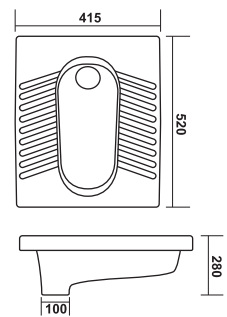

**301**  
Big Full Deep  
Ring Type Pan  
Size : 600 x 445 x 280mm

**302**  
Small Khazab Pan  
Size : 520 x 415 x 280mm

**303**  
Big Full Deep Pan  
Size : 520 x 415 x 190mm

**304**  
Big Full Deep Pan  
Size : 510 x 410 x 160mm

**305**  
Orient Pan  
Size : 445 x 600 x 280mm

**306**  
Veronica C.T. Pan  
Size : 520 x 415 x 280mm

**307**  
Big Orrisa Celo Pan  
Size : 520 x 410 x 275mm

**308**  
Orrisa Celo Pan  
Size : 600 x 440 x 260mm

# Orient

CERAMIC

**309**  
Aqua Pan  
Size : 520 x 420 x 275mm

**310**  
Orient Squatting Pan  
Size : 520 x 410 x 160mm

**311**  
Veronica Full Deep  
Pan  
Size : 520 x 415 x 175mm

**312**  
Veronica C.T. Pan  
Size : 550 x 410 x 240mm

**313**  
Stand Pan  
Size : 520 x 410 x 265mm

**314**  
M.D. Pan  
Size : 535 x 410 x 230mm

**315**  
Turkish Pan  
Size : 525 x 485 x 180mm

**316**  
Eastern Pan  
Size : 520 x 425 x 130mm

**317**  
Box Eastern Pan  
Size : 530 x 430 x 220mm