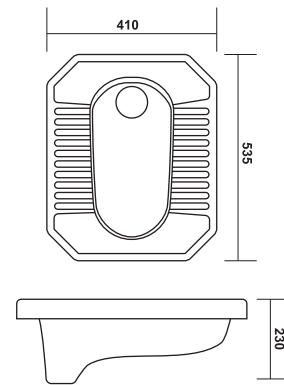

**305**  
Orient Pan  
Size : 445 x 600 x 280mm

**306**  
Veronica C.T. Pan  
Size : 520 x 415 x 280mm

**307**  
Big Orrisa Celo Pan  
Size : 520 x 410 x 275mm

**308**  
Orrisa Celo Pan  
Size : 600 x 440 x 260mm

# Orient

CERAMIC

**309**  
Aqua Pan  
Size : 520 x 420 x 275mm

**310**  
Orient Squatting Pan  
Size : 520 x 410 x 160mm

**311**  
Veronica Full Deep  
Pan  
Size : 520 x 415 x 175mm

**312**  
Veronica C.T. Pan  
Size : 550 x 410 x 240mm

**313**  
Stand Pan  
Size : 520 x 410 x 265mm

**314**  
M.D. Pan  
Size : 535 x 410 x 230mm

**315**  
Turkish Pan  
Size : 525 x 485 x 180mm

**316**  
Eastern Pan  
Size : 520 x 425 x 130mm

**317**  
Box Eastern Pan  
Size : 530 x 430 x 220mm

**318**  
Indian Water  
Closet Ring Type  
Size : 470 x 300 x 220mm

**319**  
Indian Water Closet Open  
Size : 565 x 375 x 245mm