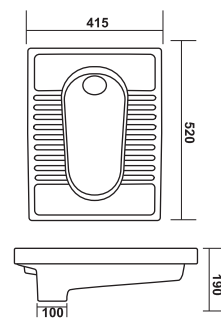

**301**  
Big Full Deep  
Ring Type Pan  
Size : 600 x 445 x 280mm

**302**  
Small Khazab Pan  
Size : 520 x 415 x 280mm

**303**  
Big Full Deep Pan  
Size : 520 x 415 x 190mm

**304**  
Big Full Deep Pan  
Size : 510 x 410 x 160mm

**305**  
Orient Pan  
Size : 445 x 600 x 280mm

**306**  
Veronica C.T. Pan  
Size : 520 x 415 x 280mm

**307**  
Big Orrisa Celo Pan  
Size : 520 x 410 x 275mm

**308**  
Orrisa Celo Pan  
Size : 600 x 440 x 260mm

# Orient

CERAMIC

**309**  
Aqua Pan  
Size : 520 x 420 x 275mm

**310**  
Orient Squatting Pan  
Size : 520 x 410 x 160mm

**311**  
Veronica Full Deep  
Pan  
Size : 520 x 415 x 175mm

**312**  
Veronica C.T. Pan  
Size : 550 x 410 x 240mm

**313**  
Stand Pan  
Size : 520 x 410 x 265mm

**314**  
M.D. Pan  
Size : 535 x 410 x 230mm

**315**  
Turkish Pan  
Size : 525 x 485 x 180mm

**316**  
Eastern Pan  
Size : 520 x 425 x 130mm

**317**  
Box Eastern Pan  
Size : 530 x 430 x 220mm