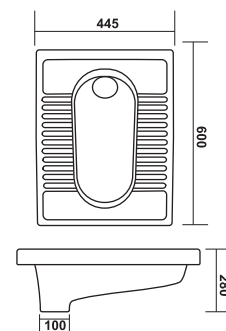

**301**  
Big Full Deep  
Ring Type Pan  
Size : 600 x 445 x 280mm

**302**  
Small Khazab Pan  
Size : 520 x 415 x 280mm

**303**  
Big Full Deep Pan  
Size : 520 x 415 x 190mm

**304**  
Big Full Deep Pan  
Size : 510 x 410 x 160mm

**305**  
Orient Pan  
Size : 445 x 600 x 280mm

**306**  
Veronica C.T. Pan  
Size : 520 x 415 x 280mm

**307**  
Big Orrisa Celo Pan  
Size : 520 x 410 x 275mm

**308**  
Orrisa Celo Pan  
Size : 600 x 440 x 260mm

# Orient

CERAMIC

**309**  
Aqua Pan  
Size : 520 x 420 x 275mm

**310**  
Orient Squatting Pan  
Size : 520 x 410 x 160mm

**311**  
Veronica Full Deep  
Pan  
Size : 520 x 415 x 175mm

**312**  
Veronica C.T. Pan  
Size : 550 x 410 x 240mm

**313**  
Stand Pan  
Size : 520 x 410 x 265mm

**314**  
M.D. Pan  
Size : 535 x 410 x 230mm

**315**  
Turkish Pan  
Size : 525 x 485 x 180mm

**316**  
Eastern Pan  
Size : 520 x 425 x 130mm

**317**  
Box Eastern Pan  
Size : 530 x 430 x 220mm