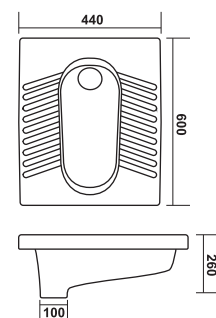

**301**  
Big Full Deep  
Ring Type Pan  
Size : 600 x 445 x 280mm

**302**  
Small Khazab Pan  
Size : 520 x 415 x 280mm

**303**  
Big Full Deep Pan  
Size : 520 x 415 x 190mm

**304**  
Big Full Deep Pan  
Size : 510 x 410 x 160mm

**305**  
Orient Pan  
Size : 445 x 600 x 280mm

**306**  
Veronica C.T. Pan  
Size : 520 x 415 x 280mm

**307**  
Big Orrisa Celo Pan  
Size : 520 x 410 x 275mm

**308**  
Orrisa Celo Pan  
Size : 600 x 440 x 260mm

# Orient

CERAMIC

**309**  
Aqua Pan  
Size : 520 x 420 x 275mm

**310**  
Orient Squatting Pan  
Size : 520 x 410 x 160mm

**311**  
Veronica Full Deep  
Pan  
Size : 520 x 415 x 175mm

**312**  
Veronica C.T. Pan  
Size : 550 x 410 x 240mm

**313**  
Stand Pan  
Size : 520 x 410 x 265mm

**314**  
M.D. Pan  
Size : 535 x 410 x 230mm

**315**  
Turkish Pan  
Size : 525 x 485 x 180mm

**316**  
Eastern Pan  
Size : 520 x 425 x 130mm

**317**  
Box Eastern Pan  
Size : 530 x 430 x 220mm