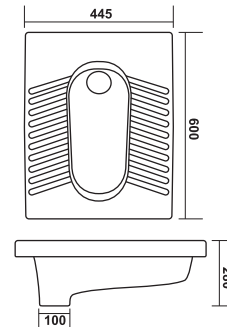

**301**  
Big Full Deep  
Ring Type Pan  
Size : 600 x 445 x 280mm

**302**  
Small Khazab Pan  
Size : 520 x 415 x 280mm

**303**  
Big Full Deep Pan  
Size : 520 x 415 x 190mm

**304**  
Big Full Deep Pan  
Size : 510 x 410 x 160mm

**305**  
Orient Pan  
Size : 445 x 600 x 280mm

**306**  
Veronica C.T. Pan  
Size : 520 x 415 x 280mm

**307**  
Big Orrisa Celo Pan  
Size : 520 x 410 x 275mm

**308**  
Orrisa Celo Pan  
Size : 600 x 440 x 260mm

# Orient

CERAMIC

**309**  
Aqua Pan  
Size : 520 x 420 x 275mm

**310**  
Orient Squatting Pan  
Size : 520 x 410 x 160mm

**311**  
Veronica Full Deep  
Pan  
Size : 520 x 415 x 175mm

**312**  
Veronica C.T. Pan  
Size : 550 x 410 x 240mm

**313**  
Stand Pan  
Size : 520 x 410 x 265mm

**314**  
M.D. Pan  
Size : 535 x 410 x 230mm

**315**  
Turkish Pan  
Size : 525 x 485 x 180mm

**316**  
Eastern Pan  
Size : 520 x 425 x 130mm

**317**  
Box Eastern Pan  
Size : 530 x 430 x 220mm