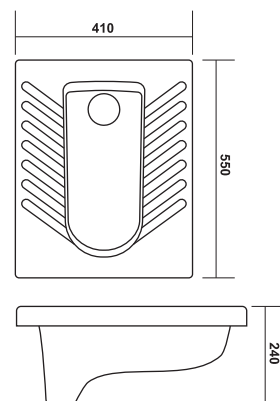

**305**  
Orient Pan  
Size : 445 x 600 x 280mm

**306**  
Veronica C.T. Pan  
Size : 520 x 415 x 280mm

**307**  
Big Orrisa Celo Pan  
Size : 520 x 410 x 275mm

**308**  
Orrisa Celo Pan  
Size : 600 x 440 x 260mm

# Orient

CERAMIC

**309**  
Aqua Pan  
Size : 520 x 420 x 275mm

**310**  
Orient Squatting Pan  
Size : 520 x 410 x 160mm

**311**  
Veronica Full Deep  
Pan  
Size : 520 x 415 x 175mm

**312**  
Veronica C.T. Pan  
Size : 550 x 410 x 240mm

**313**  
Stand Pan  
Size : 520 x 410 x 265mm

**314**  
M.D. Pan  
Size : 535 x 410 x 230mm

**315**  
Turkish Pan  
Size : 525 x 485 x 180mm

**316**  
Eastern Pan  
Size : 520 x 425 x 130mm

**317**  
Box Eastern Pan  
Size : 530 x 430 x 220mm

**318**  
Indian Water  
Closet Ring Type  
Size : 470 x 300 x 220mm

**319**  
Indian Water Closet Open  
Size : 565 x 375 x 245mm