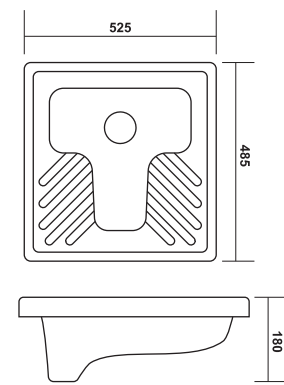

**305**  
Orient Pan  
Size : 445 x 600 x 280mm

**306**  
Veronica C.T. Pan  
Size : 520 x 415 x 280mm

**307**  
Big Orrisa Celo Pan  
Size : 520 x 410 x 275mm

**308**  
Orrisa Celo Pan  
Size : 600 x 440 x 260mm

# Orient

CERAMIC

**309**  
Aqua Pan  
Size : 520 x 420 x 275mm

**310**  
Orient Squatting Pan  
Size : 520 x 410 x 160mm

**311**  
Veronica Full Deep  
Pan  
Size : 520 x 415 x 175mm

**312**  
Veronica C.T. Pan  
Size : 550 x 410 x 240mm

**313**  
Stand Pan  
Size : 520 x 410 x 265mm

**314**  
M.D. Pan  
Size : 535 x 410 x 230mm

**315**  
Turkish Pan  
Size : 525 x 485 x 180mm

**316**  
Eastern Pan  
Size : 520 x 425 x 130mm

**317**  
Box Eastern Pan  
Size : 530 x 430 x 220mm

**318**  
Indian Water  
Closet Ring Type  
Size : 470 x 300 x 220mm

**319**  
Indian Water Closet Open  
Size : 565 x 375 x 245mm