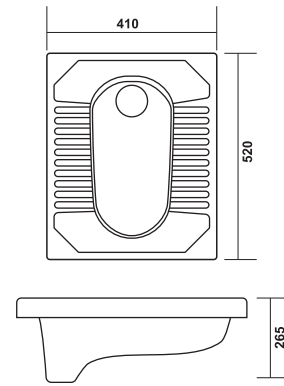

**305**  
Orient Pan  
Size : 445 x 600 x 280mm

**306**  
Veronica C.T. Pan  
Size : 520 x 415 x 280mm

**307**  
Big Orrisa Celo Pan  
Size : 520 x 410 x 275mm

**308**  
Orrisa Celo Pan  
Size : 600 x 440 x 260mm

# Orient

CERAMIC

**309**  
Aqua Pan  
Size : 520 x 420 x 275mm

**310**  
Orient Squatting Pan  
Size : 520 x 410 x 160mm

**311**  
Veronica Full Deep  
Pan  
Size : 520 x 415 x 175mm

**312**  
Veronica C.T. Pan  
Size : 550 x 410 x 240mm

**313**  
Stand Pan  
Size : 520 x 410 x 265mm

**314**  
M.D. Pan  
Size : 535 x 410 x 230mm

**315**  
Turkish Pan  
Size : 525 x 485 x 180mm

**316**  
Eastern Pan  
Size : 520 x 425 x 130mm

**317**  
Box Eastern Pan  
Size : 530 x 430 x 220mm

**318**  
Indian Water  
Closet Ring Type  
Size : 470 x 300 x 220mm

**319**  
Indian Water Closet Open  
Size : 565 x 375 x 245mm