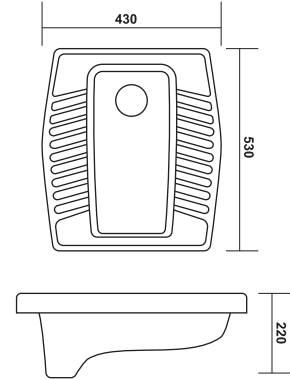

**305**  
Orient Pan  
Size : 445 x 600 x 280mm

**306**  
Veronica C.T. Pan  
Size : 520 x 415 x 280mm

**307**  
Big Orrisa Celo Pan  
Size : 520 x 410 x 275mm

**308**  
Orrisa Celo Pan  
Size : 600 x 440 x 260mm

# Orient

CERAMIC

**309**  
Aqua Pan  
Size : 520 x 420 x 275mm

**310**  
Orient Squatting Pan  
Size : 520 x 410 x 160mm

**311**  
Veronica Full Deep  
Pan  
Size : 520 x 415 x 175mm

**312**  
Veronica C.T. Pan  
Size : 550 x 410 x 240mm

**313**  
Stand Pan  
Size : 520 x 410 x 265mm

**314**  
M.D. Pan  
Size : 535 x 410 x 230mm

**315**  
Turkish Pan  
Size : 525 x 485 x 180mm

**316**  
Eastern Pan  
Size : 520 x 425 x 130mm

**317**  
Box Eastern Pan  
Size : 530 x 430 x 220mm

**318**  
Indian Water  
Closet Ring Type  
Size : 470 x 300 x 220mm

**319**  
Indian Water Closet Open  
Size : 565 x 375 x 245mm