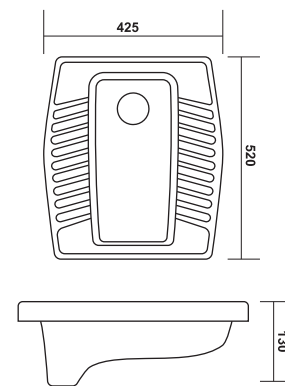

**305**  
Orient Pan  
Size : 445 x 600 x 280mm

**306**  
Veronica C.T. Pan  
Size : 520 x 415 x 280mm

**307**  
Big Orrisa Celo Pan  
Size : 520 x 410 x 275mm

**308**  
Orrisa Celo Pan  
Size : 600 x 440 x 260mm

# Orient

CERAMIC

**309**  
Aqua Pan  
Size : 520 x 420 x 275mm

**310**  
Orient Squatting Pan  
Size : 520 x 410 x 160mm

**311**  
Veronica Full Deep  
Pan  
Size : 520 x 415 x 175mm

**312**  
Veronica C.T. Pan  
Size : 550 x 410 x 240mm

**313**  
Stand Pan  
Size : 520 x 410 x 265mm

**314**  
M.D. Pan  
Size : 535 x 410 x 230mm

**315**  
Turkish Pan  
Size : 525 x 485 x 180mm

**316**  
Eastern Pan  
Size : 520 x 425 x 130mm

**317**  
Box Eastern Pan  
Size : 530 x 430 x 220mm

**318**  
Indian Water  
Closet Ring Type  
Size : 470 x 300 x 220mm

**319**  
Indian Water Closet Open  
Size : 565 x 375 x 245mm