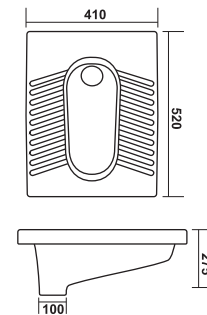

**301**  
Big Full Deep  
Ring Type Pan  
Size : 600 x 445 x 280mm

**302**  
Small Khazab Pan  
Size : 520 x 415 x 280mm

**303**  
Big Full Deep Pan  
Size : 520 x 415 x 190mm

**304**  
Big Full Deep Pan  
Size : 510 x 410 x 160mm

**305**  
Orient Pan  
Size : 445 x 600 x 280mm

**306**  
Veronica C.T. Pan  
Size : 520 x 415 x 280mm

**307**  
Big Orrisa Celo Pan  
Size : 520 x 410 x 275mm

**308**  
Orrisa Celo Pan  
Size : 600 x 440 x 260mm

# Orient

CERAMIC

**309**  
Aqua Pan  
Size : 520 x 420 x 275mm

**310**  
Orient Squatting Pan  
Size : 520 x 410 x 160mm

**311**  
Veronica Full Deep  
Pan  
Size : 520 x 415 x 175mm

**312**  
Veronica C.T. Pan  
Size : 550 x 410 x 240mm

**313**  
Stand Pan  
Size : 520 x 410 x 265mm

**314**  
M.D. Pan  
Size : 535 x 410 x 230mm

**315**  
Turkish Pan  
Size : 525 x 485 x 180mm

**316**  
Eastern Pan  
Size : 520 x 425 x 130mm

**317**  
Box Eastern Pan  
Size : 530 x 430 x 220mm