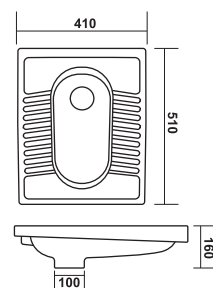

**301**  
Big Full Deep  
Ring Type Pan  
Size : 600 x 445 x 280mm

**302**  
Small Khazab Pan  
Size : 520 x 415 x 280mm

**303**  
Big Full Deep Pan  
Size : 520 x 415 x 190mm

**304**  
Big Full Deep Pan  
Size : 510 x 410 x 160mm

**305**  
Orient Pan  
Size : 445 x 600 x 280mm

**306**  
Veronica C.T. Pan  
Size : 520 x 415 x 280mm

**307**  
Big Orrisa Celo Pan  
Size : 520 x 410 x 275mm

**308**  
Orrisa Celo Pan  
Size : 600 x 440 x 260mm

# Orient

CERAMIC

**309**  
Aqua Pan  
Size : 520 x 420 x 275mm

**310**  
Orient Squatting Pan  
Size : 520 x 410 x 160mm

**311**  
Veronica Full Deep  
Pan  
Size : 520 x 415 x 175mm

**312**  
Veronica C.T. Pan  
Size : 550 x 410 x 240mm

**313**  
Stand Pan  
Size : 520 x 410 x 265mm

**314**  
M.D. Pan  
Size : 535 x 410 x 230mm

**315**  
Turkish Pan  
Size : 525 x 485 x 180mm

**316**  
Eastern Pan  
Size : 520 x 425 x 130mm

**317**  
Box Eastern Pan  
Size : 530 x 430 x 220mm