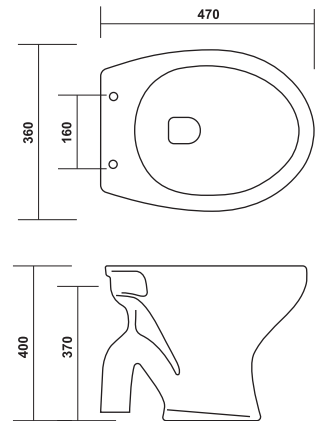

Orient
CERAMIC

ONXY-1004 (S/P)
Size : 540 x 350 x 400mm

VIVA-1001 (P)
Size : 480x 360 x 400mm

VIVA-1002 (S)
Size : 470x 360 x 400mm

ANGLO-1003 (P)
Size : 520x 430 x 400mm

Orient

CERAMIC

ANGLO-1005 (S)
Size : 520x 430 x 400mm

SONA-1006 (S/P)
Size : 540 x 350 x 400mm

CONCEALED-1007
Size : 560 x 360 x 400mm

AMERICAN BARMA 1008
Size : 570 x 370 x 400mm

RURAL PAN-1009
Size : 470x 375 x 400mm