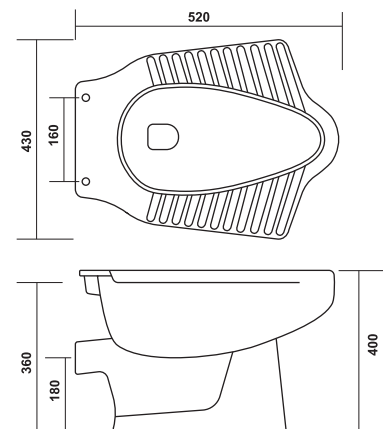

Orient
CERAMIC

ONXY-1004 (S/P)
Size : 540 x 350 x 400mm

VIVA-1001 (P)
Size : 480x 360 x 400mm

VIVA-1002 (S)
Size : 470x 360 x 400mm

ANGLO-1003 (P)
Size : 520x 430 x 400mm

Orient

CERAMIC

ANGLO-1005 (S)
Size : 520x 430 x 400mm

SONA-1006 (S/P)
Size : 540 x 350 x 400mm

CONCEALED-1007
Size : 560 x 360 x 400mm

AMERICAN BARMA 1008
Size : 570 x 370 x 400mm

RURAL PAN-1009
Size : 470x 375 x 400mm