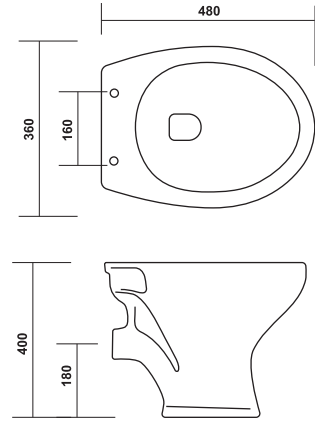

Orient
CERAMIC

ONXY-1004 (S/P)
Size : 540 x 350 x 400mm

VIVA-1001 (P)
Size : 480x 360 x 400mm

VIVA-1002 (S)
Size : 470x 360 x 400mm

ANGLO-1003 (P)
Size : 520x 430 x 400mm

Orient

CERAMIC

ANGLO-1005 (S)
Size : 520x 430 x 400mm

SONA-1006 (S/P)
Size : 540 x 350 x 400mm

CONCEALED-1007
Size : 560 x 360 x 400mm

AMERICAN BARMA 1008
Size : 570 x 370 x 400mm

RURAL PAN-1009
Size : 470x 375 x 400mm