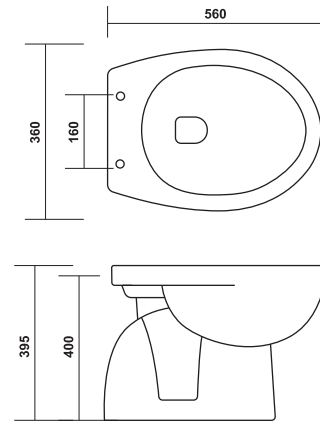

Orient
CERAMIC

ONXY-1004 (S/P)
Size : 540 x 350 x 400mm

VIVA-1001 (P)
Size : 480x 360 x 400mm

VIVA-1002 (S)
Size : 470x 360 x 400mm

ANGLO-1003 (P)
Size : 520x 430 x 400mm

Orient

CERAMIC

ANGLO-1005 (S)
Size : 520x 430 x 400mm

SONA-1006 (S/P)
Size : 540 x 350 x 400mm

CONCEALED-1007
Size : 560 x 360 x 400mm

AMERICAN BARMA 1008
Size : 570 x 370 x 400mm

RURAL PAN-1009
Size : 470x 375 x 400mm