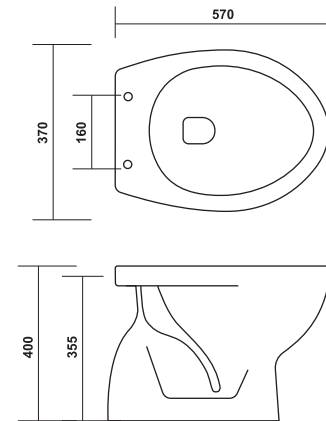

Orient
CERAMIC

ONXY-1004 (S/P)
Size : 540 x 350 x 400mm

VIVA-1001 (P)
Size : 480x 360 x 400mm

VIVA-1002 (S)
Size : 470x 360 x 400mm

ANGLO-1003 (P)
Size : 520x 430 x 400mm

Orient

CERAMIC

ANGLO-1005 (S)
Size : 520x 430 x 400mm

SONA-1006 (S/P)
Size : 540 x 350 x 400mm

CONCEALED-1007
Size : 560 x 360 x 400mm

AMERICAN BARMA 1008
Size : 570 x 370 x 400mm

RURAL PAN-1009
Size : 470x 375 x 400mm