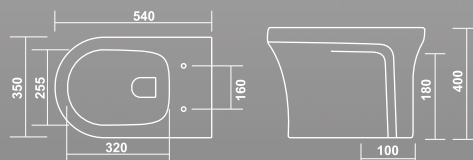

Orient
CERAMIC

ONXY-1004 (S/P)
Size : 540 x 350 x 400mm

VIVA-1001 (P)
Size : 480x 360 x 400mm

VIVA-1002 (S)
Size : 470x 360 x 400mm

ANGLO-1003 (P)
Size : 520x 430 x 400mm

Orient

CERAMIC

ANGLO-1005 (S)
Size : 520x 430 x 400mm

SONA-1006 (S/P)
Size : 540 x 350 x 400mm

CONCEALED-1007
Size : 560 x 360 x 400mm

AMERICAN BARMA 1008
Size : 570 x 370 x 400mm

RURAL PAN-1009
Size : 470x 375 x 400mm