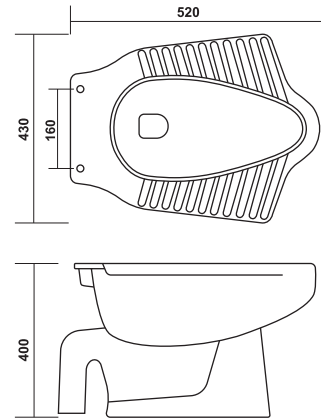

Orient
CERAMIC

ONXY-1004 (S/P)
Size : 540 x 350 x 400mm

VIVA-1001 (P)
Size : 480x 360 x 400mm

VIVA-1002 (S)
Size : 470x 360 x 400mm

ANGLO-1003 (P)
Size : 520x 430 x 400mm

Orient

CERAMIC

ANGLO-1005 (S)
Size : 520x 430 x 400mm

SONA-1006 (S/P)
Size : 540 x 350 x 400mm

CONCEALED-1007
Size : 560 x 360 x 400mm

AMERICAN BARMA 1008
Size : 570 x 370 x 400mm

RURAL PAN-1009
Size : 470x 375 x 400mm