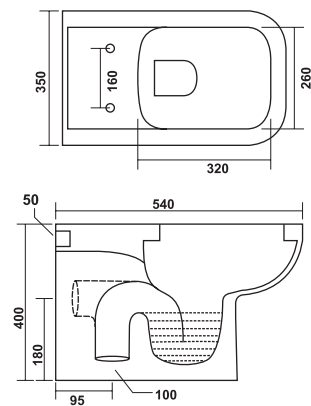

Orient
CERAMIC

ONXY-1004 (S/P)
Size : 540 x 350 x 400mm

VIVA-1001 (P)
Size : 480x 360 x 400mm

VIVA-1002 (S)
Size : 470x 360 x 400mm

ANGLO-1003 (P)
Size : 520x 430 x 400mm

Orient

CERAMIC

ANGLO-1005 (S)
Size : 520x 430 x 400mm

SONA-1006 (S/P)
Size : 540 x 350 x 400mm

CONCEALED-1007
Size : 560 x 360 x 400mm

AMERICAN BARMA 1008
Size : 570 x 370 x 400mm

RURAL PAN-1009
Size : 470x 375 x 400mm